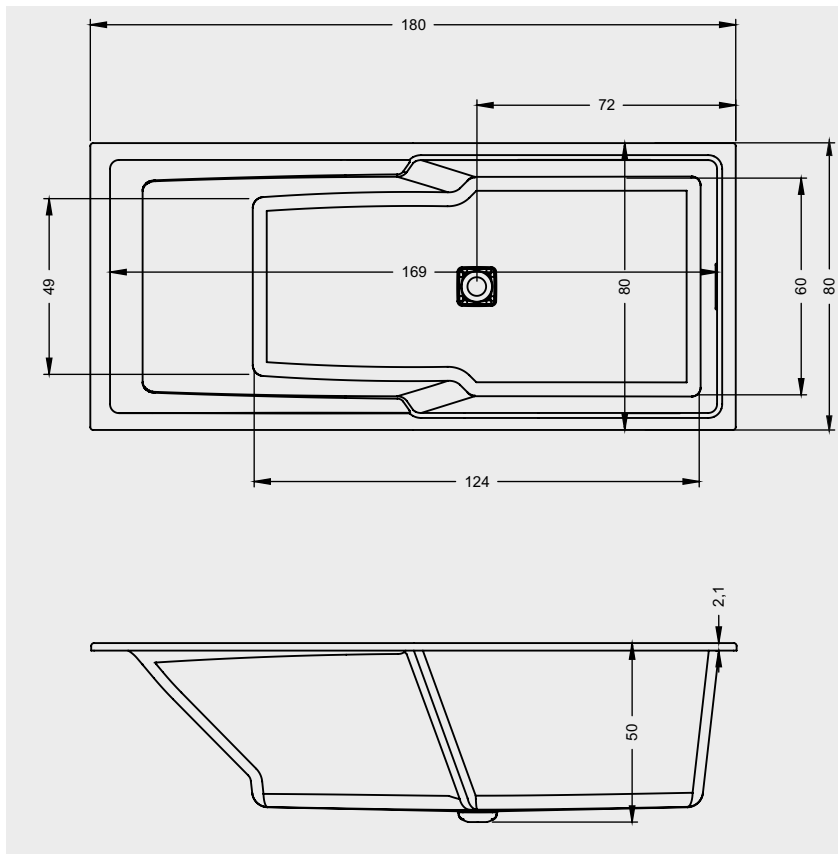

Artikel nummer	L x B x H (cm)	Volume** (ltr)	Gewicht (kg)	Water hoogte (cm)	Optie Rihopool***	Overloop (type)	RIHO Fall (optie)
B103001005	180 x 80 x 50	260	28	41	Air	Minimalistische sleuf	Chroom
B103009005 P&P*	180 x 80 x 62 (R)	260	51	41	x		
B103010005 P&P*	180 x 80 x 62 (L)	260	51	41	x		

Whirlpool

Rechter type

Linker type

Afmetingen

PLUG & PLAY

Data onder voorbehoud van wijzigingen