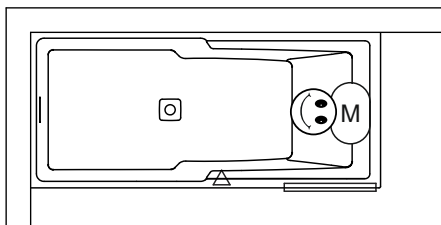

Additioneel aan te schaffen

POOTSET11
207098

Bij whirlpools is de pootset inbegrepen!

! Niet nodig een overloop/sifon bij te bestellen, deze wordt meegeleverd.

Data onder voorbehoud van wijzigingen

Optioneel

Whirlpool

Rechter type

Linker type

Afmetingen

PLUG & PLAY

Data onder voorbehoud van wijzigingen