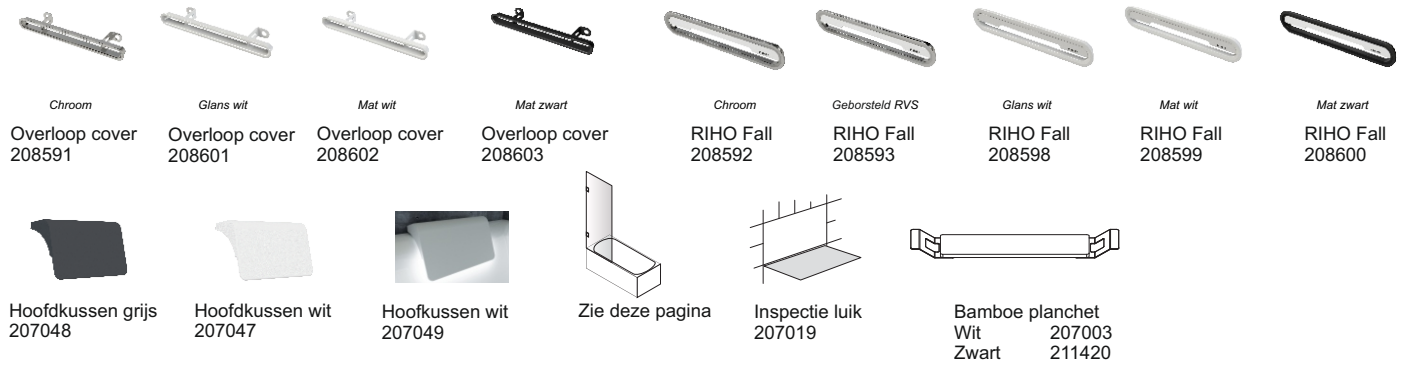

* Plug&Play zijn versies met verlijmd panelen voor hoek plaatsing. Deze baden zijn inclusief pootset.

** Het volume van het bad is inclusief het gemiddelde volume van één persoon.

*** Bij Rihopool whirlpoolsystemen is de pootset inbegrepen.

AIR

10 aerojets

Still baden zijn optioneel verkrijgbaar met licht en hoofdkussen. Still shower kan besteld worden met het licht aan een zijde. Deze optie bevat licht + bijbehorend hoofdkussen

Niet voor P&P versie!

Additioneel aan te schaffen

POOTSET11
207098

Bij whirlpools is de pootset inbegrepen!

! Niet nodig een overloop/sifon bij te bestellen, deze wordt meegeleverd.

Data onder voorbehoud van wijzigingen

Optioneel

Whirlpool

Rechter type

Linker type

Afmetingen

PLUG & PLAY

Data onder voorbehoud van wijzigingen