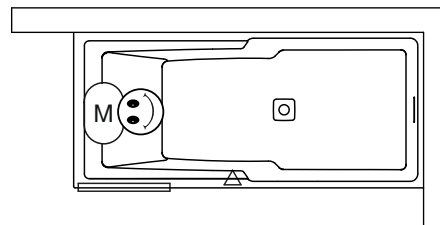

Additioneel aan te schaffen

POOTSET11
207098

Bij whirlpools is de pootset inbegrepen!

! Niet nodig een overloop/sifon bij te bestellen, deze wordt meegeleverd.

Data onder voorbehoud van wijzigingen

Optioneel

Whirlpool

Rechter type

Linker type

Afmetingen

PLUG & PLAY

Data onder voorbehoud van wijzigingen