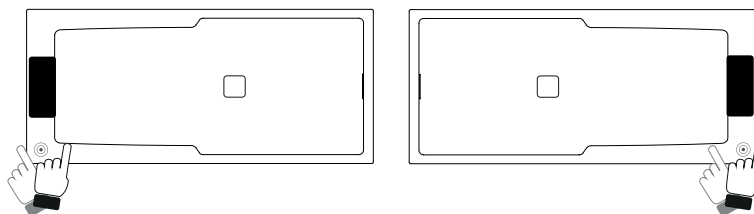

* Plug&Play zijn versies met verlijmd panelen voor hoek plaatsing. Deze baden zijn inclusief pootset.

** Het volume van het bad is inclusief het gemiddelde volume van één persoon.

*** Bij Rihopool whirlpoolsystemen is de pootset inbegrepen.

AIR

10 aerojets

Still baden zijn optioneel verkrijgbaar met licht en hoofdkussen. Still shower kan besteld worden met het licht aan een zijde. Deze optie bevat licht + bijbehorend hoofdkussen

Niet voor P&P versie!

Additioneel aan te schaffen

POOTSET11
207098

Bij whirlpools is de pootset inbegrepen!

! Niet nodig een overloop/sifon bij te bestellen, deze wordt meegeleverd.

Data onder voorbehoud van wijzigingen

Optioneel