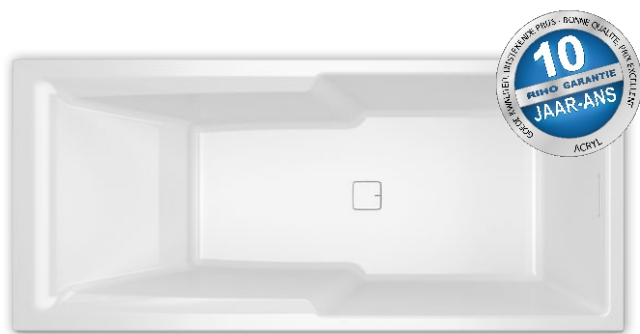

STILL SHOWER

Dit hoogglans witte acryl bad is voorzien van unieke kenmerken. Zo is een vierkante pop-up geplaatst in de bodem. De overloop is een strak vormgegeven langwerpige sleuf. Geen draaiknop meer dus. De Shower variant van de Still serie heeft een ruim douchevlak bij het voeteneind en een extra schuine rug voor een goede ligpositie. De strakke overloop kan eveneens worden uitgevoerd met met Riho Fall; een systeem om het bad te vullen via de overloop. Er is dan geen losse kraan meer nodig. Still Shower is ook uit te voeren met verlichting in de rug, waarover dan een witte hoofdsteun wordt geplaatst die het licht verspreidt in het bad.

Riho acryl baden zijn gemaakt van hoogwaardig acryl, versterkt en door en door wit van kleur. De acryl baden zijn UV-bestendig. Het materiaal is volledig poriënvrij. Kalk hecht slecht waardoor er geen bacteriën achterblijven. Daarom zijn de baden gemakkelijk schoon te maken. Het oppervlak is aangenaam warm. Standaard bevat het bad geen potenset maar wel een overloop/afvoer.

Artikel nummer	L x B x H (cm)	Volume** (ltr)	Gewicht (kg)	Water hoogte (cm)	Optie Rihopool***	Overloop (type)	RIHO Fall (optie)
B103001005	180 x 80 x 50	260	28	41	Air	Minimalistische sleuf	Chroom
B103009005 P&P*	180 x 80 x 62 (R)	260	51	41	x		
B103010005 P&P*	180 x 80 x 62 (L)	260	51	41	x		

* Plug&Play zijn versies met verlijmd panelen voor hoek plaatsing. Deze baden zijn inclusief pootset.

** Het volume van het bad is inclusief het gemiddelde volume van één persoon.

*** Bij Rihopool whirlpoolsystemen is de pootset inbegrepen.