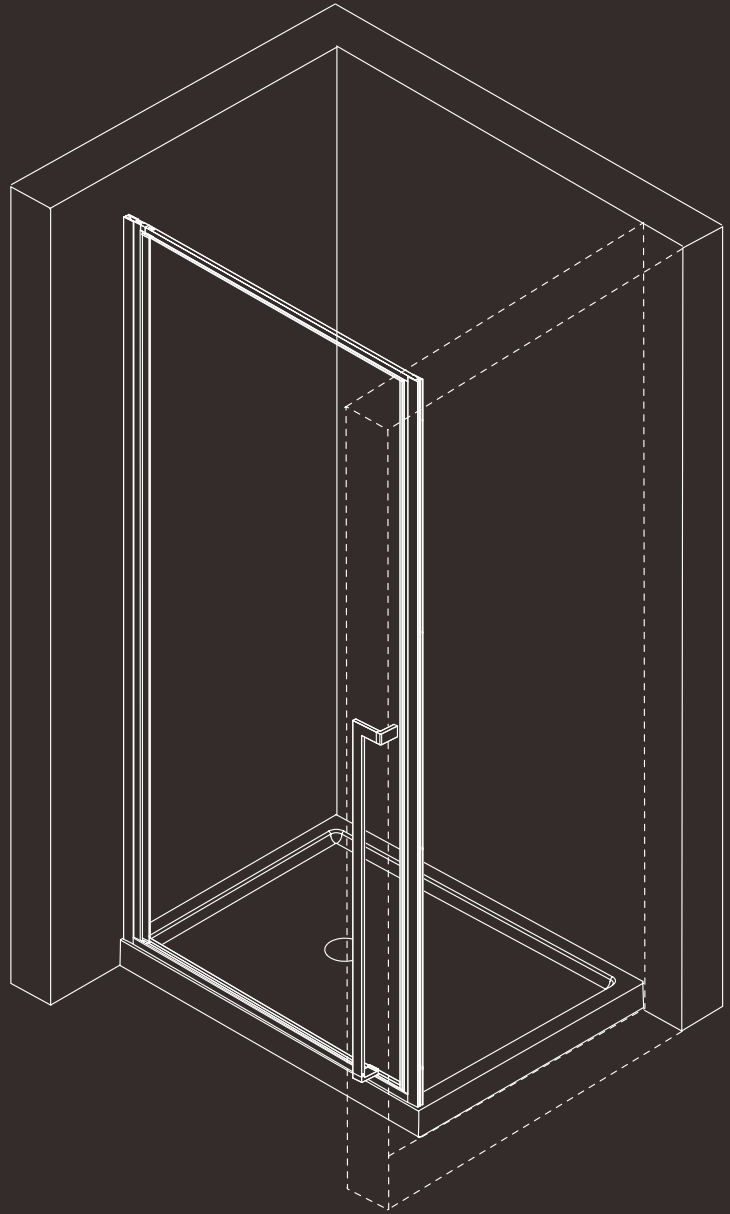

RIHO

LUCID

101

Installatiehandleiding | Installation manual | Manuel d'installation |
Montageanleitung | Návod k instalaci | Instrukcja instalacji |
Telepítési kézikönyv | Руководство по установке

- 209447 (561600322)
- 209448 (561600323)