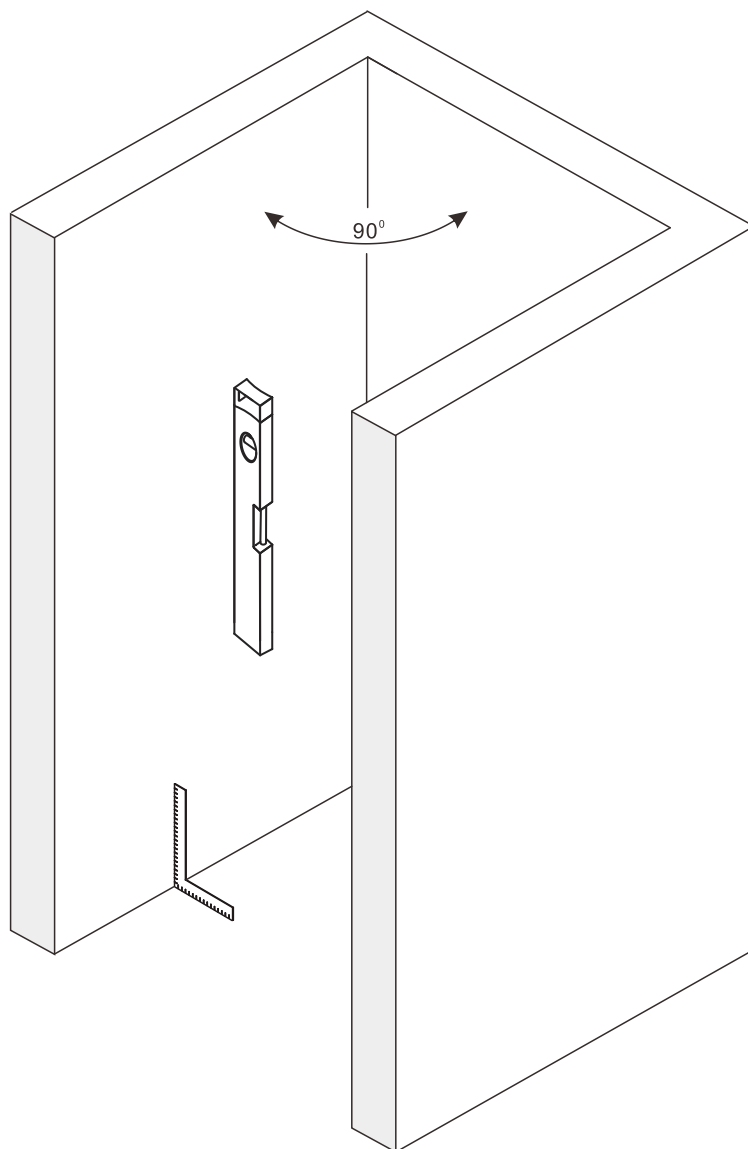

RIHO

LUCID

101

Installatiehandleiding | Installation manual | Manuel d'installation |
Montageanleitung | Návod k instalaci | Instrukcja instalacji |
Telepítési kézikönyv | Руководство по установке

- 209447 (561600322)
- 209448 (561600323)