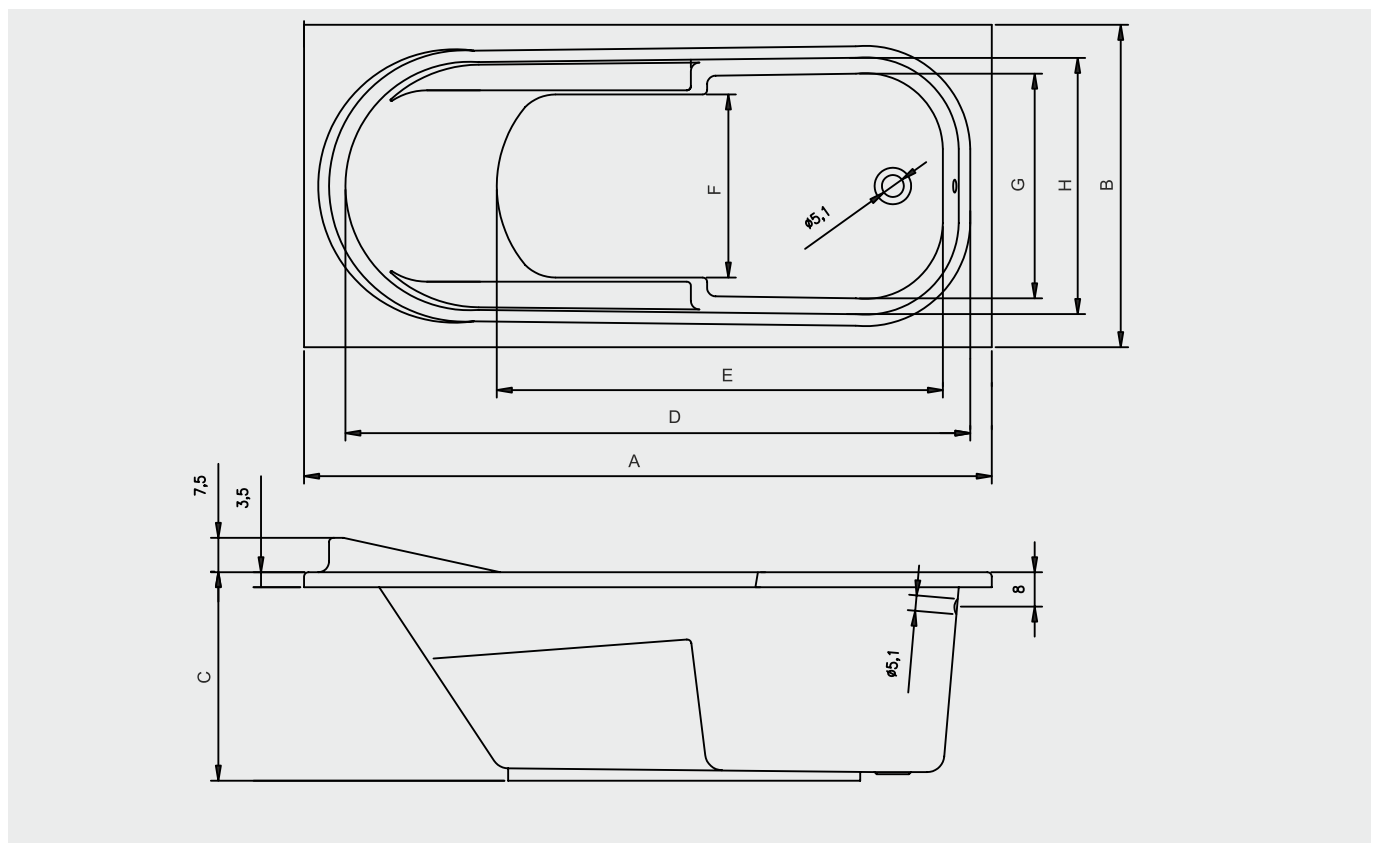

Service luik

DUSCHABTRENNUNG

Scandic X107 | Scandic X108* | Scandic X109* | Scandic 109V | Scandic X409 | Novik Z107* | Grid GB501* | Lucid GD501* | Novik Z500* | Scandic X500*

* Het badscherm kan niet naar binnen openen vanwege een oplopende rand aan de kopse zijde van het bad.

BAD	Voor paneel	Zij paneel	Hoogte (cm)
B004001005	209294	209279	57
B002001005	209296	209280	57
B001001005	209298	209280	57
B003001005	209303	209281	57

	A	B	C	D	E	F	G	H
B004001005	140	70	47	124	100	43	51	57
B002001005	150	75	47,5	133	100	44	52,5	58,5
B001001005	160	75	43,5	138	111	44,5	52,5	58,5
B003001005	175	80	48,5	158	123	45	56	64