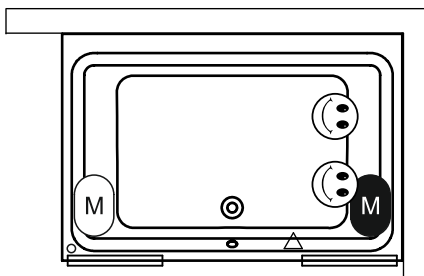

Artikelnr.	L x B x H (cm)	Inhalt* (ltr)	Gewicht (kg)	Füllhöhe (cm)	Möglichkeit Rihopool**
B064001005	180 x 120 x 51	335	32	44	Air / Flow / Joy / Bliss

* Der Inhalt der Badewanne wird einschließlich des durchschnittlichen Volumens von zwei Personen angegeben.

Viega Multiplex
208873

Viega Multiplex Trio
208875

Optional erhältlich

Kopfstütze 19
207043

Kopfstütze 19
207044

Kopfstütze 15
207039

Siehe folgende Seite

Inspektionsluke
207019

Daten können sich ändern

Rechte Ausführung

Linke Ausführung

-  Motor in Air oder Flow (Hydro oder Aero)
Hydromotor in Joy und Bliss (Hydro und Aero)
-  Aero Motor in Joy and Bliss (Hydro + Aero)
-  Bedienung
-  Cleanpool-Kappe
-  Serviceluke

BADEWANNE	Vordere Schürze	Seitliche Schürze	Höhe (cm)
B064001005	209307	x	57

VORDERSEITE

Daten können sich ändern