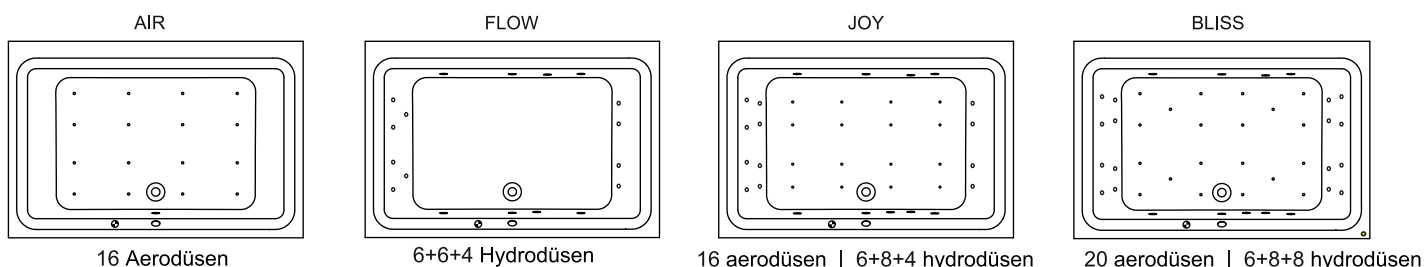

Zusätzlich erhältlich

Bei Whirlpools ist das Fußset im Lieferumfang enthalten!

Optional erhältlich

Daten können sich ändern