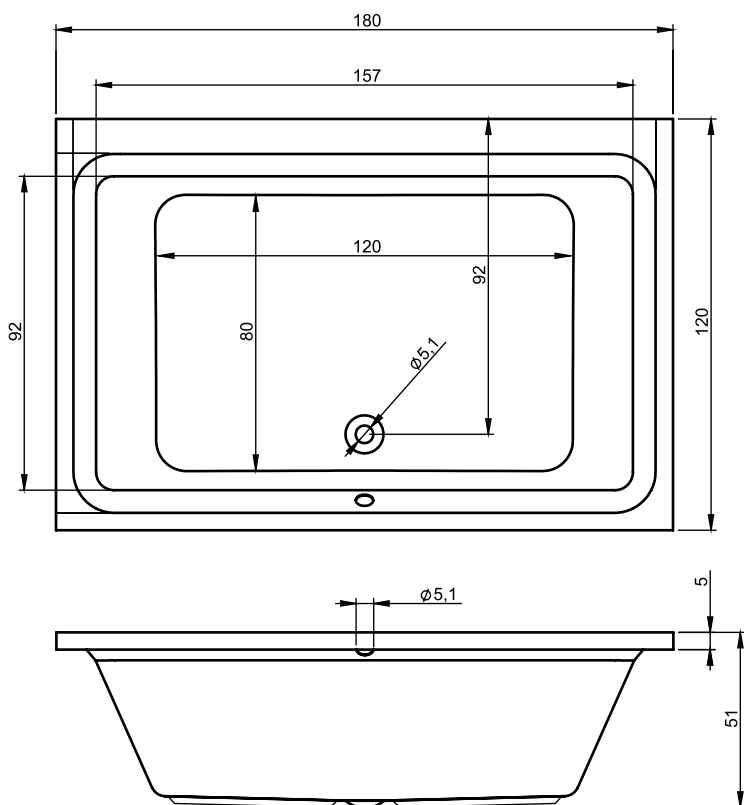

Artikelnr.	L x B x H (cm)	Inhalt* (ltr)	Gewicht (kg)	Füllhöhe (cm)	Möglichkeit Rihopool**
B064001005	180 x 120 x 51	335	32	44	Air / Flow / Joy / Bliss

* Der Inhalt der Badewanne wird einschließlich des durchschnittlichen Volumens von zwei Personen angegeben.

Daten können sich ändern

Rechte Ausführung

Linke Ausführung

-  Motor in Air oder Flow (Hydro oder Aero)
Hydromotor in Joy und Bliss (Hydro und Aero)
-  Aero Motor in Joy and Bliss (Hydro + Aero)
-  Bedienung
-  Cleanpool-Kappe
-  Serviceluke

BADEWANNE	Vordere Schürze	Seitliche Schürze	Höhe (cm)
B064001005	209307	x	57

VORDERSEITE

Daten können sich ändern