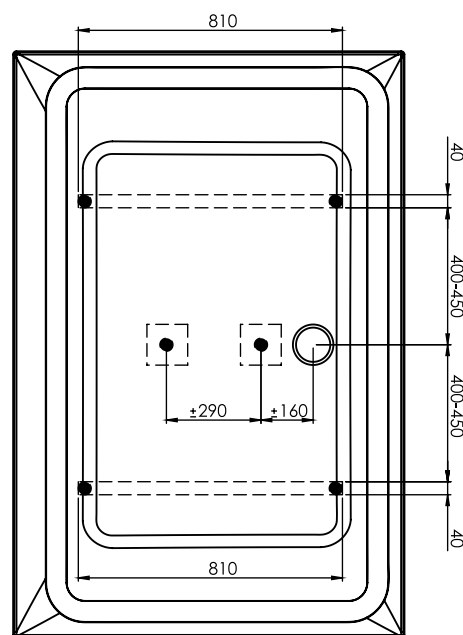

Artikelnr.	L x B x H (cm)	Inhalt* (ltr)	Gewicht (kg)	Füllhöhe (cm)	Möglichkeit Rihopool**
B064001005	180 x 120 x 51	335	32	44	Air / Flow / Joy / Bliss

* Der Inhalt der Badewanne wird einschließlich des durchschnittlichen Volumens von zwei Personen angegeben.

Daten können sich ändern

Rechte Ausführung

Linke Ausführung

-  Motor in Air oder Flow (Hydro oder Aero)
Hydromotor in Joy und Bliss (Hydro und Aero)
-  Aero Motor in Joy and Bliss (Hydro + Aero)
-  Bedienung
-  Cleanpool-Kappe
-  Serviceluke

BADEWANNE	Vordere Schürze	Seitliche Schürze	Höhe (cm)
B064001005	209307	x	57

VORDERSEITE

Daten können sich ändern