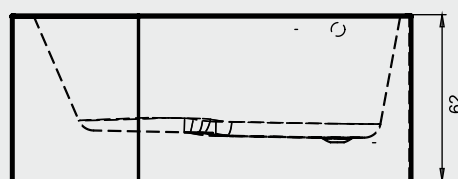

DELTA

Dit hoogglans witte acryl bad is speciaal ontwikkeld om goed te kunnen staan bij het hoofdeind. Door het verhoogde deel in dit bad ontstaat een douchevloer, waardoor het water snel wordt afgevoerd naar de afvoer. Het voeteneinde is smaller gemaakt, waardoor de Delta ook kan worden toegepast in badkamers met afwijkende maten. Het bad is zowel in een linker als rechter variant leverbaar.

BAD	Acryl paneel	Hoogte (cm)
B066001005 / B067001005	209275	57
B068001005 / B069001005	209276	57

Type	A	B	C	D	E	F	G	H
B066 / B067	150	80	48	138	109	50	67	50
B068 / B069	160	80	48	148	119	50	67	50

PLUG & PLAY