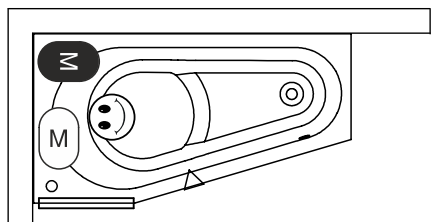

Rechter type