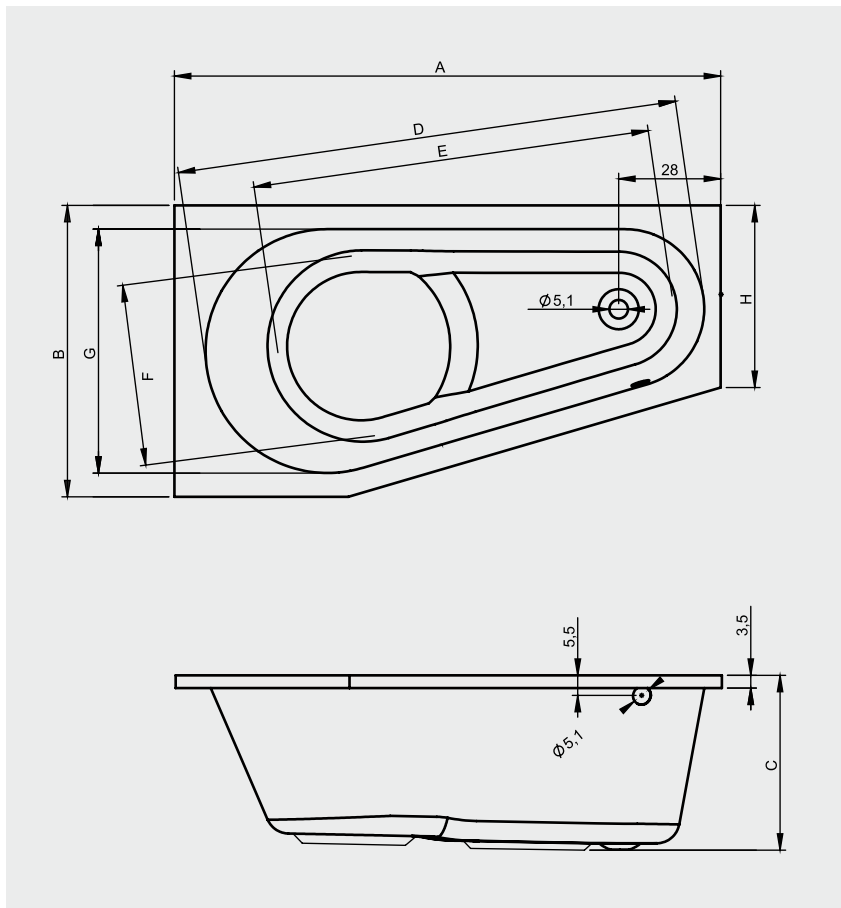

DELTA

Dit hoogglans witte acryl bad is speciaal ontwikkeld om goed te kunnen staan bij het hoofdeind. Door het verhoogde deel in dit bad ontstaat een douchevloer, waardoor het water snel wordt afgevoerd naar de afvoer. Het voeteneinde is smaller gemaakt, waardoor de Delta ook kan worden toegepast in badkamers met afwijkende maten. Het bad is zowel in een linker als rechter variant leverbaar.

Artikelnr.	L x B x H (cm)	Volume* (ltr)	Gewicht (kg)	Water hoogte (cm)	Optie Rihopool**
B066001005 (R)	150 x 80 x 48	110	22	40	Air / Flow / Joy / Bliss
B067001005 (L)					
B068001005 (R)	160 x 80 x 48	130	23	40	Air / Flow / Joy / Bliss
B069001005 (L)					
B066007005 (R)	150 x 80 x 62	110	38	40	x
B067007005 (L)					
B068007005 (R)	160 x 80 x 62	130	40	40	x
B069007005 (L)					

BAD	Acryl paneel	Hoogte (cm)
B066001005 / B067001005	209275	57
B068001005 / B069001005	209276	57

Type	A	B	C	D	E	F	G	H
B066 / B067	150	80	48	138	109	50	67	50
B068 / B069	160	80	48	148	119	50	67	50

PLUG & PLAY