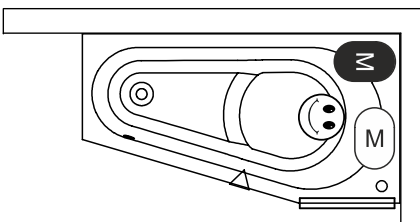

Linker type

Motor in Air of Flow
(Hydro of Aero)
Hydro motor in Joy en Bliss
(Hydro + Aero)

Aero Motor in Joy en Bliss
(Hydro + Aero)

Bediening

Cleanpool dop

Service luik

BADSCHERM	Scandic X500	Novik Z500

BAD	Acryl paneel	Hoogte (cm)
B066001005 / B067001005	209275	57
B068001005 / B069001005	209276	57