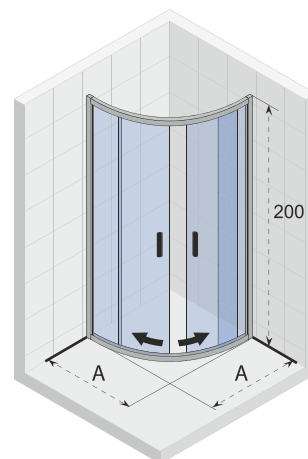

HAMAR 2.0 Douchecabines

HAMAR R309

Rond

HAMAR R207

Vierkant

HAMAR R309

De Hamar symmetrische douchecabines hebben een klassiek en tegelijk eigentijds uiterlijk. De twee schuifdeuren gaan in het midden open. De cabine heeft een grote waterwerendheid. De deuren zijn eenvoudig los te klikken uit de geleiding. De aluminium gepolijste profielen en het 6 mm dikke glas voorzien van Riho Shield staan borg voor een goede prijs kwaliteitverhouding.

Twee vaste glaswanden gecombineerd met twee gebogen schuifdeuren. Voor een kwartronde hoek-opstelling.

Gehard glas met Riho Shield

Dikte van het glas is 6 mm

Profiel aan de onderzijde fungeert als dam tegen waterstralen en opgestuwd spatwater

CE goedgekeurd, volgens EN12150-1

Dikte van het gebogen glas is 6 mm

Artikel nummer	H x B (cm)	A	Glas (mm)
G007001120	200 x 80	78 - 80	6
G007002120	200 x 90	88 - 90	6
G007003120	200 x 100	98 - 100	6

HAMAR R207

Artikel nummer	H x B (cm)	A	Glas (mm)
G007004120	200 x 80	78 - 80	6
G007005120	200 x 90	88 - 90	6
G007006120	200 x 100	98 - 100	6