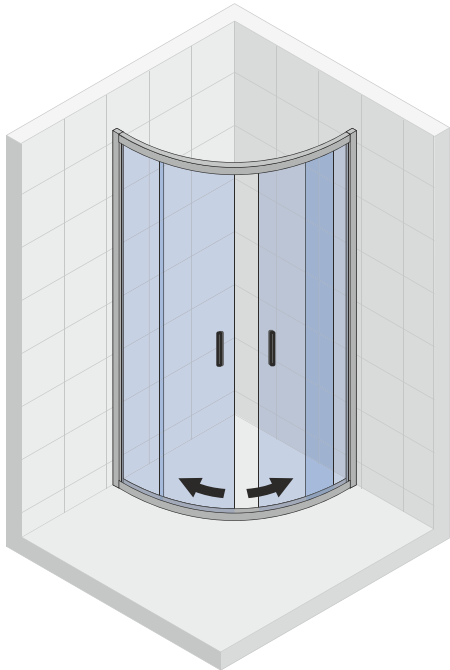

HAMAR 2.0 Douchecabines

HAMAR R309

Rond

HAMAR R207

Vierkant

HAMAR R309

De Hamar symmetrische douchecabines hebben een klassiek en tegelijk eigentijds uiterlijk. De twee schuifdeuren gaan in het midden open. De cabine heeft een grote waterwerendheid. De deuren zijn eenvoudig los te klikken uit de geleiding. De aluminium gepolijste profielen en het 6 mm dikke glas voorzien van Riho Shield staan borg voor een goede prijs kwaliteitverhouding.

Twee vaste glaswanden gecombineerd met twee gebogen schuifdeuren. Voor een kwartronde hoek-opstelling.

Gehard glas met Riho Shield

Dikte van het glas is 6 mm

Profiel aan de onderzijde fungeert als dam tegen waterstralen en opgestuwd spatwater

De Hamar symmetrische douchecabines hebben een klassiek en tegelijk eigentijds uiterlijk. De twee schuifdeuren gaan in het midden open. De cabine heeft een grote waterwerendheid. De deuren zijn eenvoudig los te klikken uit de geleiding. De aluminium gepolijste profielen en het 6 mm dikke glas voorzien van Riho Shield staan borg voor een goede prijs kwaliteitverhouding.

Twee vaste glaswanden gecombineerd met twee schuifdeuren. Voor een rechthoekige hoek-opstelling.

Gehard glas met Riho Shield

CE goedgekeurd, volgens EN12150-1

Dikte van het glas is 6 mm

Profiel aan de onderzijde fungeert als dam tegen waterstralen en opgestuwd spatwater