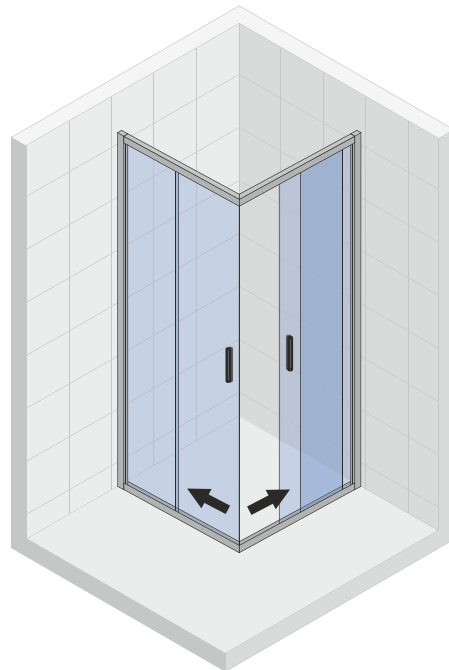

HAMAR 2.0 Douchecabines

HAMAR R309

Rond

HAMAR R207

Vierkant

HAMAR R309

De Hamar symmetrische douchecabines hebben een klassiek en tegelijk eigentijds uiterlijk. De twee schuifdeuren gaan in het midden open. De cabine heeft een grote waterwerendheid. De deuren zijn eenvoudig los te klikken uit de geleiding. De aluminium gepolijste profielen en het 6 mm dikke glas voorzien van Riho Shield staan borg voor een goede prijs kwaliteitverhouding.

Twee vaste glaswanden gecombineerd met twee gebogen schuifdeuren. Voor een kwartronde hoek-opstelling.

Gehard glas met Riho Shield

Dikte van het glas is 6 mm

Profiel aan de onderzijde fungeert als dam tegen waterstralen en opgestuwd spatwater

De Hamar symmetrische douchecabines hebben een klassiek en tegelijk eigentijds uiterlijk. De twee schuifdeuren gaan in het midden open. De cabine heeft een grote waterwerendheid. De deuren zijn eenvoudig los te klikken uit de geleiding. De aluminium gepolijste profielen en het 6 mm dikke glas voorzien van Riho Shield staan borg voor een goede prijs kwaliteitverhouding.

Twee vaste glaswanden gecombineerd met twee schuifdeuren. Voor een rechthoekige hoek-opstelling.

Gehard glas met Riho Shield

CE goedgekeurd, volgens EN12150-1

Dikte van het glas is 6 mm

Profiel aan de onderzijde fungeert als dam tegen waterstralen en opgestuwd spatwater