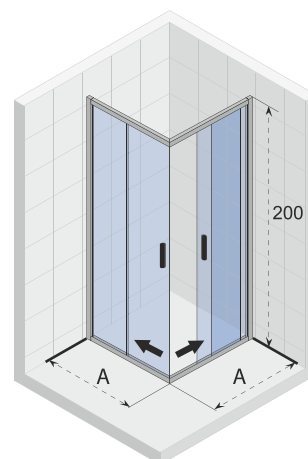

Twee vaste glaswanden gecombineerd met twee gebogen schuifdeuren. Voor een kwartronde hoek-opstelling.

Gehard glas met Riho Shield

Dikte van het glas is 6 mm

Profiel aan de onderzijde fungeert als dam tegen waterstralen en opgestuwd spatwater

CE goedgekeurd, volgens EN12150-1

Dikte van het gebogen glas is 6 mm

Artikel nummer	H x B (cm)	A	Glas (mm)
G007001120	200 x 80	78 - 80	6
G007002120	200 x 90	88 - 90	6
G007003120	200 x 100	98 - 100	6

HAMAR R207

De Hamar symmetrische douchecabines hebben een klassiek en tegelijk eigentijds uiterlijk. De twee schuifdeuren gaan in het midden open. De cabine heeft een grote waterwerendheid. De deuren zijn eenvoudig los te klikken uit de geleiding. De aluminium gepolijste profielen en het 6 mm dikke glas voorzien van Riho Shield staan borg voor een goede prijs kwaliteitverhouding.

Twee vaste glaswanden gecombineerd met twee schuifdeuren. Voor een rechthoekige hoek-opstelling.

Gehard glas met Riho Shield

CE goedgekeurd, volgens EN12150-1

Dikte van het glas is 6 mm

Profiel aan de onderzijde fungeert als dam tegen waterstralen en opgestuwd spatwater