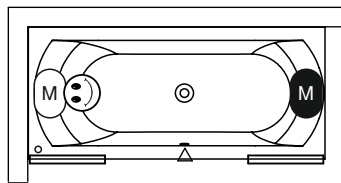

LINARES

Dit hoogglans witte acryl bad heeft een rugvorm die in twee richtingen is afgerond, waardoor een comfortabele ligvorm is ontstaan. Het is bad is symmetrisch bij de grotere maten. De kleinere maten hebben alleen een rechtse uitvoering. Ook bij het voeteneind is het bad in twee richtingen afgerond. De badafvoer bevindt zich in het midden van de bodem en de afvoerknop is aan de lange kant van het bad gemonteerd.

Hoofdsteun 19
207043

Hoofdsteun 19
207044

Hoofdsteun 13
207035

Hoofdsteun 13
207036

Zie deze
pagina

Inspectie luik
207019

Rechter type

Linker type