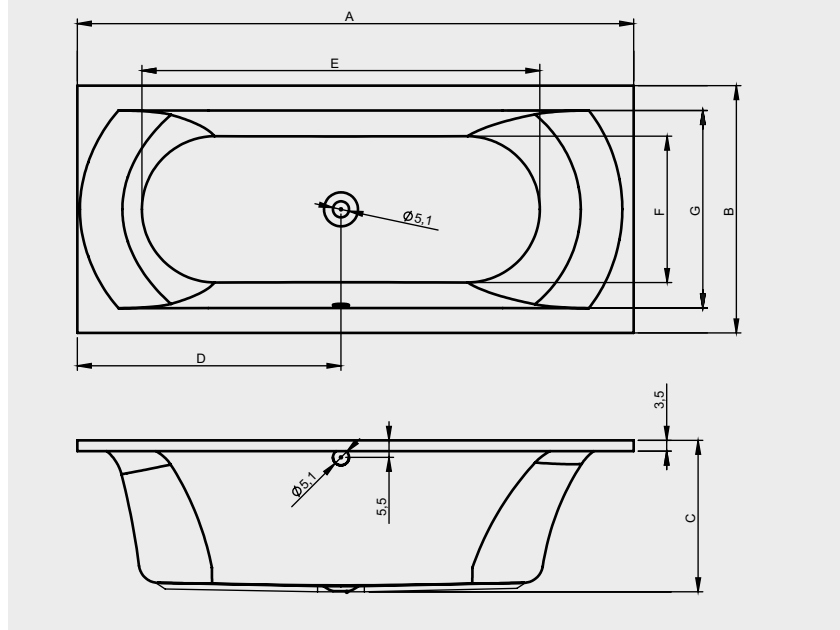

LINARES

Dit hoogglans witte acryl bad heeft een rugvorm die in twee richtingen is afgerond, waardoor een comfortabele ligvorm is ontstaan. Het is bad is symmetrisch bij de grotere maten. De kleinere maten hebben alleen een rechtse uitvoering. Ook bij het voeteneind is het bad in twee richtingen afgerond. De badafvoer bevindt zich in het midden van de bodem en de afvoerknop is aan de lange kant van het bad gemonteerd.

Type	A	B	C	D	E	F	G
B139	150	70	45	70,4	100	39	54
B140	160	70	45	75,5	110	39	54
B141	170	75	45	80,5	120	44	59
B142	180	80	49	85,5	129	47	64
B143	190	90	49	95	130	57	74
B144	200	90	49,5	100	140	57	74

PLUG & PLAY