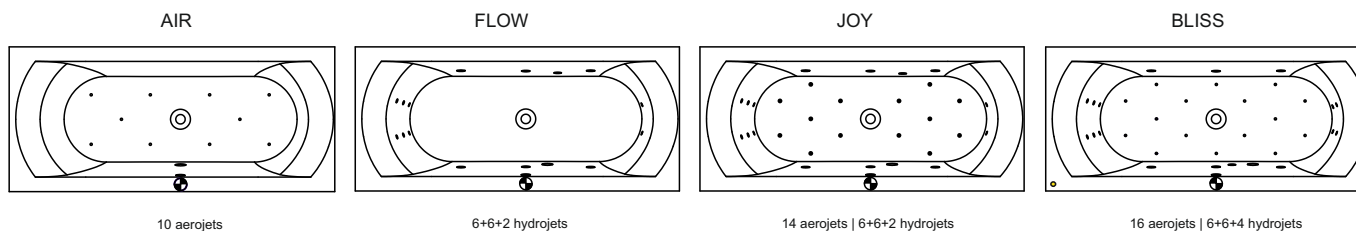

LINARES

Dit hoogglans witte acryl bad heeft een rugvorm die in twee richtingen is afgerond, waardoor een comfortabele ligvorm is ontstaan. Het is bad is symmetrisch bij de grotere maten. De kleinere maten hebben alleen een rechtse uitvoering. Ook bij het voeteneind is het bad in twee richtingen afgerond. De badafvoer bevindt zich in het midden van de bodem en de afvoerknop is aan de lange kant van het bad gemonteerd.

Artikelnr.	L x B x H (cm)	Volume* (ltr)	Gewicht (kg)	Water hoogte (cm)	Optie Rihopool**
B139001005	150 x 70 x 45	80	19	37	Air / Flow / Joy / Bliss
B140001005	160 x 70 x 45	95	21	37	Air / Flow / Joy / Bliss
B141001005	170 x 75 x 45	130	23	37	Air / Flow / Joy / Bliss
B14101105 mat wit	170 x 75 x 45	130	23	37	x
B142001005	180 x 80 x 49	195	27	41	Air / Flow / Joy / Bliss
B142001105 mat wit	180 x 80 x 49	195	27	41	x
B143001005	190 x 90 x 49	240	30	41	Air / Flow / Joy / Bliss
B143001105 mat wit	190 x 90 x 49	240	30	41	x
B144001005	200 x 90 x 49,5	270	30	41	Air / Flow / Joy / Bliss
B140007005 (R) P&P* B140008005 (L) P&P*	160 x 70 x 62	95	39	37	x
B141010005 (R) P&P* B141011005 (L) P&P*	170 x 75 x 62	130	41	37	x
B142010005 (R) P&P* B142011005 (L) P&P*	180 x 80 x 62	195	45	41	x
B143016005 (R) P&P* B143017005 (L) P&P*	190 x 90 x 62	240	48	41	x
B144011005 (R) P&P* B144012005 (L) P&P*	200 x 90 x 62	270	48	41	x

* Plug&Play zijn versies met verlijmd panelen voor hoek plaatsing. Deze baden zijn inclusief pootset.

** Het volume van het bad is inclusief het gemiddelde volume van één persoon.

*** Bij Rihopool whirlpoolsystemen is de pootset inbegrepen.