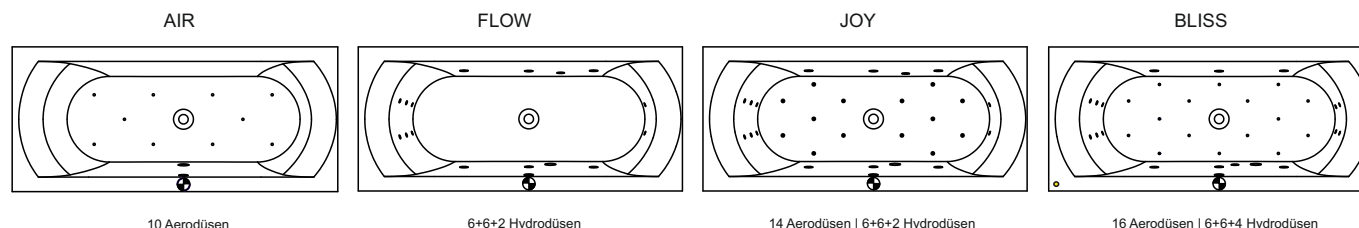

10 Aerodüsen

6+6+2 Hydrodüsen

14 Aerodüsen | 6+6+2 Hydrodüsen

16 Aerodüsen | 6+6+4 Hydrodüsen

Daten können sich ändern