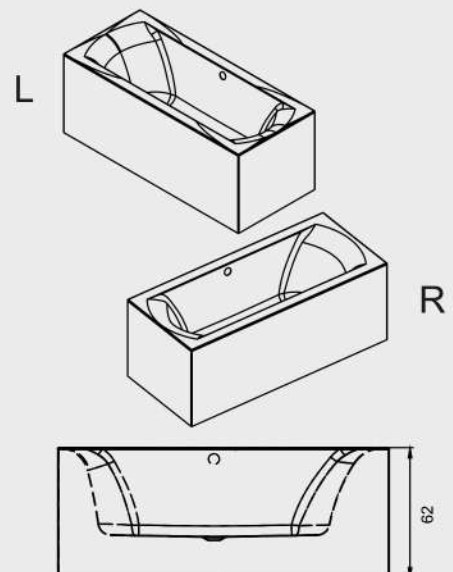

PLUG & PLAY

Daten können sich ändern