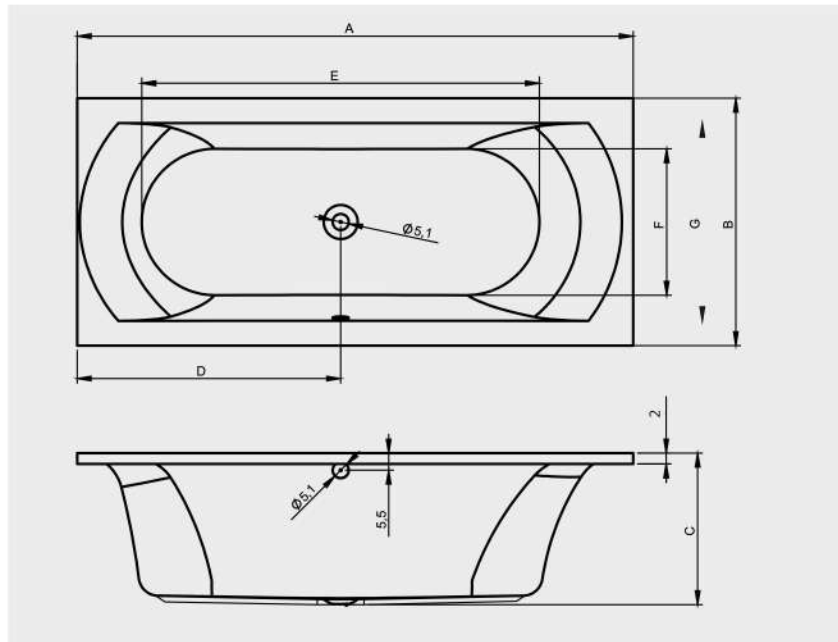

DUSCHABTRENNUNG

Scandic X107	Scandic X108	Scandic X109	Scandic X109V	Scandic X409	Scandic X500	Novik Z107	Novik Z500	Grid GB501	Lucid GD501

Typ	A	B	C	D	E	F	G
B139	150	70	45	70,4	100	39	54
B140	160	70	45	75,5	110	39	54
B141	170	75	45	80,5	120	44	59
B142	180	80	49	85,5	129	47	64
B143	190	90	49	95	130	57	74
B144	200	90	49,5	100	140	57	74