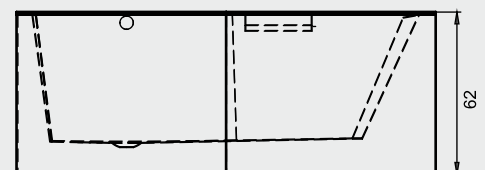

PLUG & PLAY

Data onder voorbehoud van wijzigingen