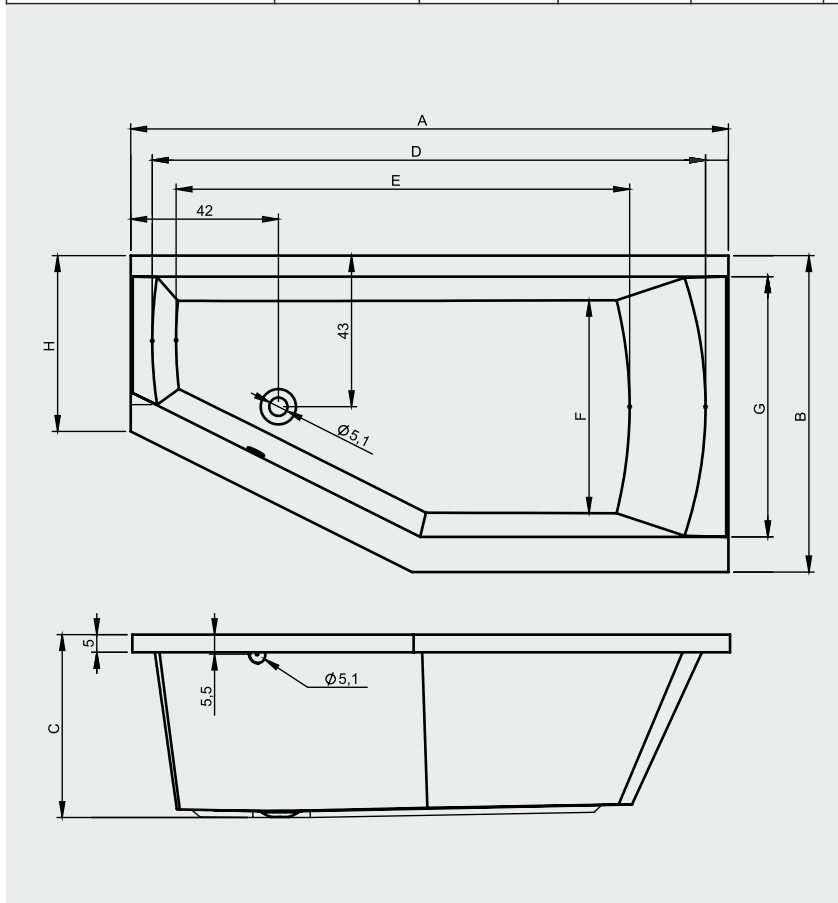

Type	A	B	C	D	E	F	G	H
B029 / B030	160	90	52	147,5	119	60,5	74	50
B031 / B032	170	90	52	157,5	129	60,5	74	50