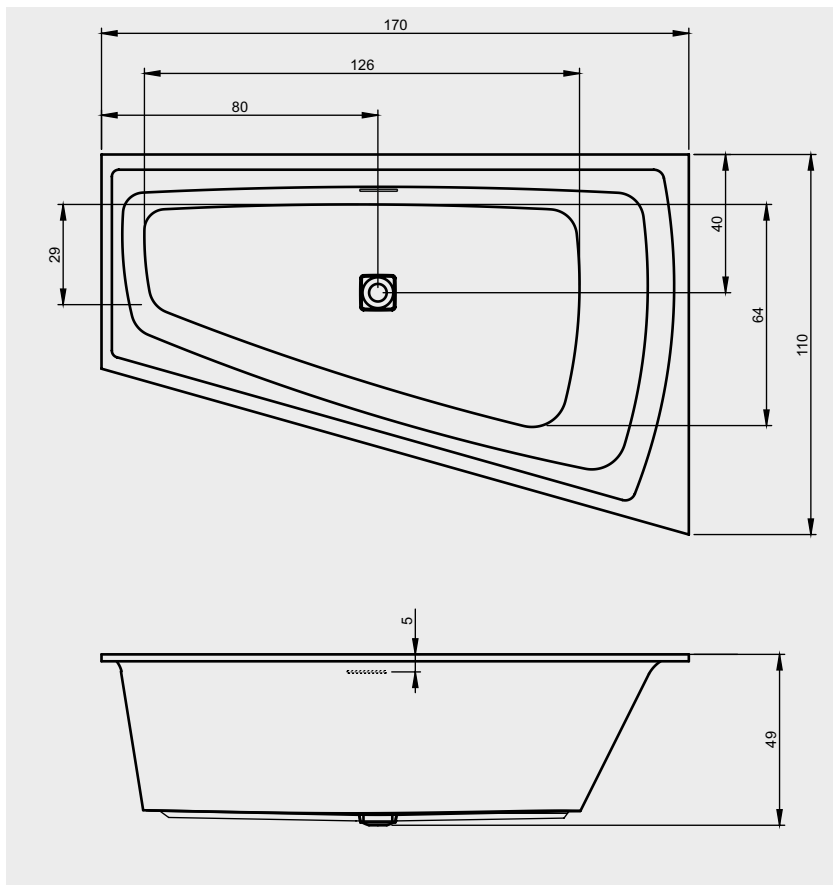

Article number	L x W x H (cm)	Volume** (ltr)	Weight (kg)	Colour	Water depth (cm)	Rihopool***	Overflow (type)	Riho Fall (Optie)
<b>B101001005</b>	170 x 110 x 50(R)	240	34	Glossy white	41	Air / Flow	Minimalist slot	Chrome
<b>B102001005</b>	170 x 110 x 50(L)	240	34	Glossy white	41	Air / Flow		
<b>B101008005</b> P&P*	170 x 110 x 62(R)	240	51	Glossy white	41	x		
<b>B102008005</b> P&P*	170 x 110 x 62(L)	240	51	Glossy white	41	x		

## Whirlpool

Right type

Left type

-  Motor in Air en Flow
-  Control panel
-  Service hatch

## Dimension