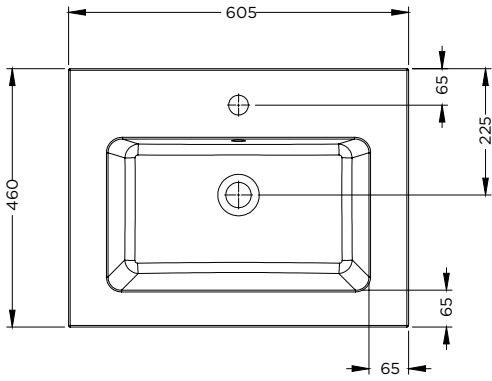

SPRING DEW

Spring Dew 60