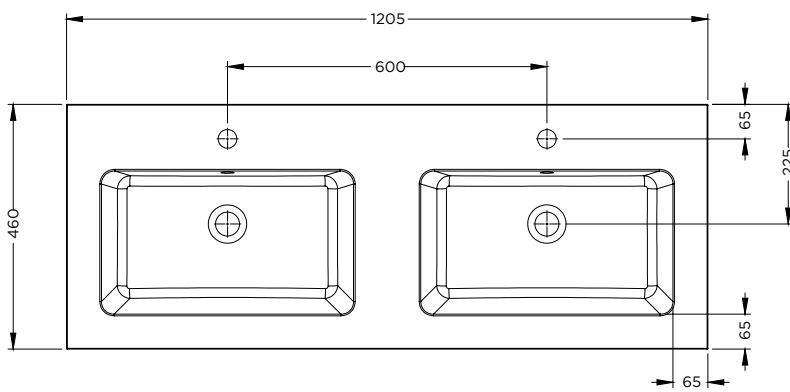

Spring Dew 120