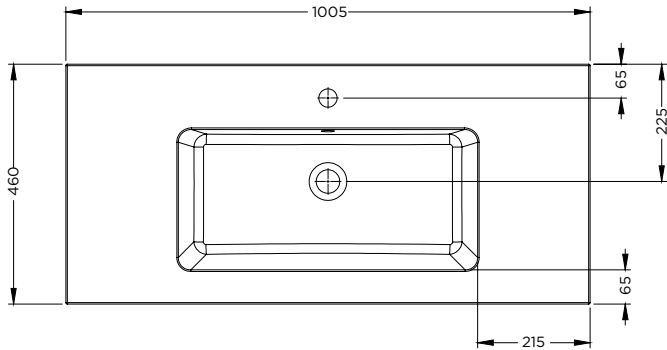

SPRING DEW

Spring Dew 100