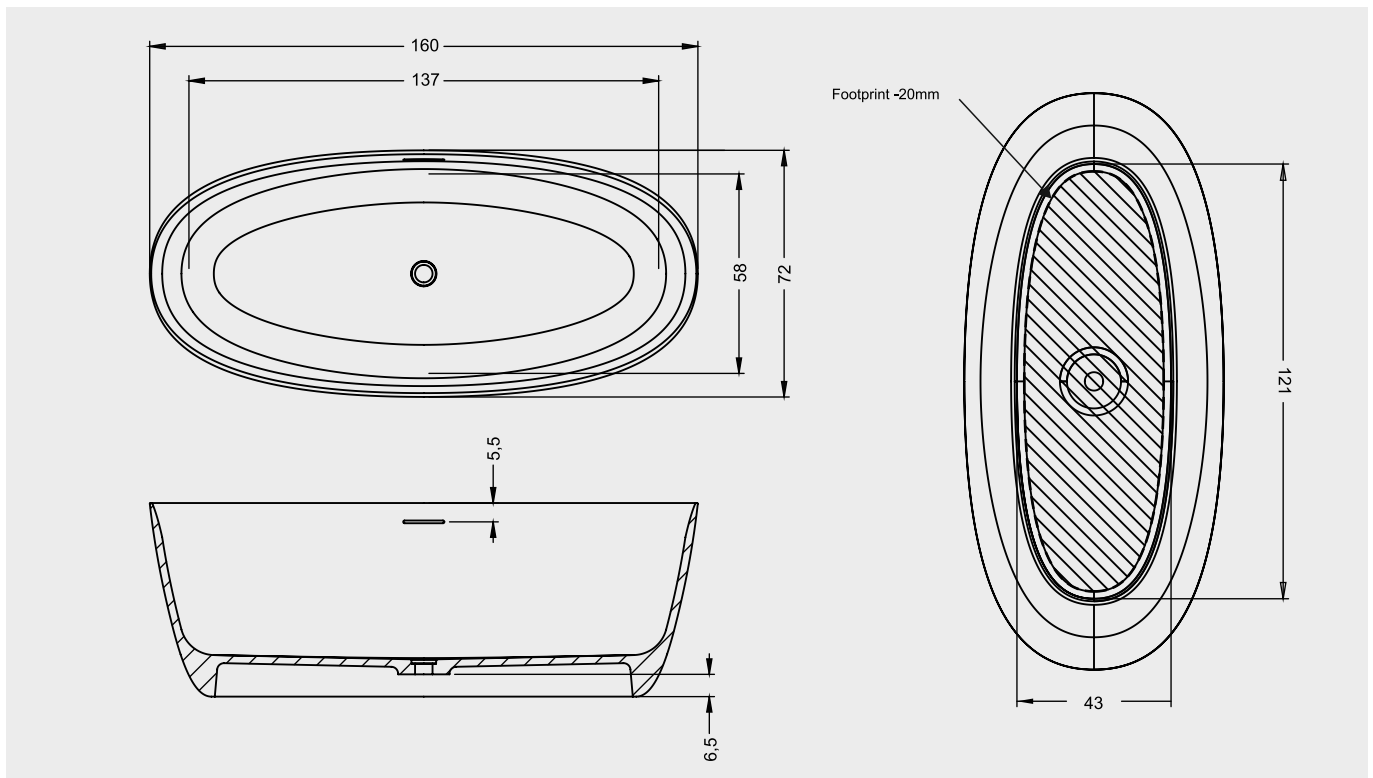

OVAL

Dit compacte mat witte vrijstaand solid surface bad heeft een symmetrisch vormgeving met een mooie, strak naar beneden doorlopende badwand. In de bodem zit een pop-up in dezelfde kleur als het bad zelf. Het bad heeft veel binnenruimte. De buitenzijde van het bad is in een Sikkens- of standaard RAL-kleur te spuiten. Voor dit bad is een flexibele hoofdsteun ontworpen, die bijdraagt aan de al aanwezige comfortabele ligging in dit bad.

Artikel Nr.:	Volume* (ltr)	Gewicht (kg)	A (cm)	B (cm)	C (cm)	D (cm)	E (cm)	F (cm)	G (cm)	H (cm)
B129001105	222	131	160	72	56,5	137	58	45	121	43
B152001105	280	188	175	80	56,5	140	66	45	130	52

* De inhoud van het bad is gemeten inclusief het gemiddelde volume van één persoon.