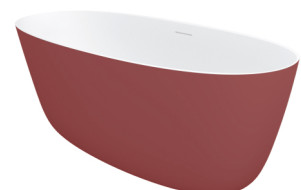

OVAL

Dit compacte mat witte vrijstaand solid surface bad heeft een symmetrisch vormgeving met een mooie, strak naar beneden doorlopende badwand. In de bodem zit een pop-up in dezelfde kleur als het bad zelf. Het bad heeft veel binnenruimte. De buitenzijde van het bad is in een Sikkens- of standaard RAL-kleur te spuiten. Voor dit bad is een flexibele hoofdsteun ontworpen, die bijdraagt aan de al aanwezige comfortabele ligging in dit bad.

Inclusief

Pop-up met witte cover

Solid onderhouds set

Sifon

Optioneel verkrijgbaar

Kleur Sikkens

Hoofdkussen 207041

Zwarte cover voor pop-up 208700