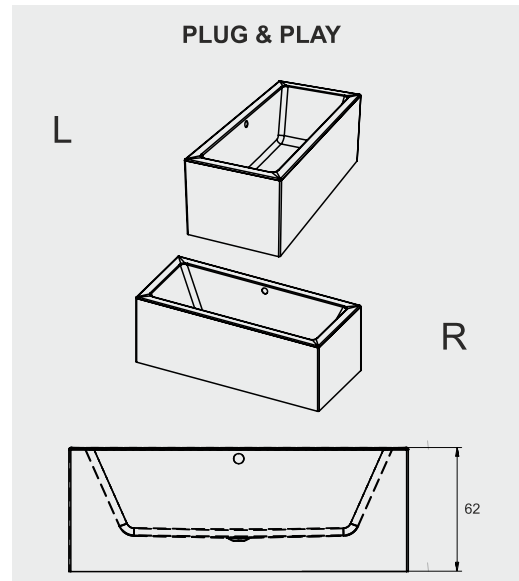

Right type

Left type

Motor in Air or Flow
(Hydro or Aero)
Hydro motor in Joy and Bliss
(Hydro + Aero)

Aero Motor in Joy and Bliss
(Hydro + Aero)

Control panel

Cleanpool inlet

Service hatch

BAD SCHERM	Scandic X107	Scandic X108	Scandic X109	Scandic X109V	Scandic X409	Scandic X500	Novik Z107	Novik Z500	Grid GB501	Lucid GD501
------------	--------------	--------------	--------------	---------------	--------------	--------------	------------	------------	------------	-------------

Model	A	B	C	D	E	F	G	H
B138001	160	70	47	144	111	44	54	X
B132001	170	75	47	154	115	49	59	28
B132015005 B132016005								51
B133001	180	80	47,5	164	125	54	64	28
B133015005 B133016005								56
B134001	180	90	48	158	119	63	70	28
B134014005 B134015005								62
B135001	190	80	47,5	174	135	54	64	28
B135014005 B135015005								56
B136001	190	90	47,5	174	135	64	74	28
B136014005 B136015005								62
B137001	200	90	47,5	184	146	64	74	28
B137014005 B137015005								66