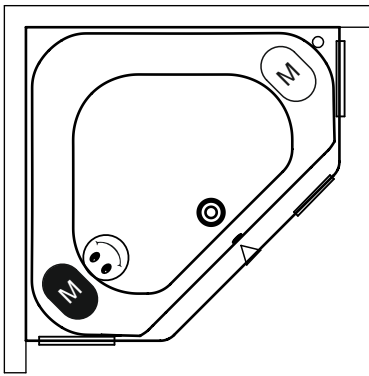

Artikelnr.	L x B x H (cm)	Volume** (ltr)	Gewicht (kg)	Water hoogte (cm)	Optie Rihopool***
B005001005	145 x 145 x 48	270	33	40	Air / Joy / Flow / Bliss
B005019005 p&p*	145 x 145 x 62	270	51	40	x

* Plug&Play zijn versies met verlijmd panelen voor hoek plaatsing. Deze baden zijn inclusief pootset.

Data onder voorbehoud van wijzigingen

Rechter type

Linker type

- M Motor in Air of Flow (Hydro of Aero)
Hydro motor in Joy en Bliss (Hydro + Aero)
- M Aero Motor in Joy en Bliss (Hydro + Aero)
- △ Bediening
- Cleanpool dop
- Service luik

BAD	Acryl paneel	Hoogte (cm)
B005001005	209267	55,8

PLUG & PLAY

Data onder voorbehoud van wijzigingen