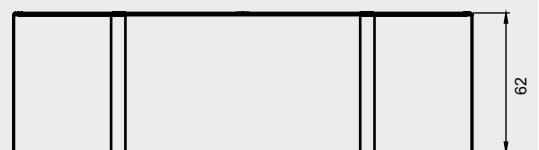

Data onder voorbehoud van wijzigingen

Rechter type

Linker type

- M Motor in Air of Flow (Hydro of Aero)
Hydro motor in Joy en Bliss (Hydro + Aero)
- M Aero Motor in Joy en Bliss (Hydro + Aero)
- △ Bediening
- Cleanpool dop
- Service luik

BAD	Acryl paneel	Hoogte (cm)
B005001005	209267	55,8

PLUG & PLAY

Data onder voorbehoud van wijzigingen