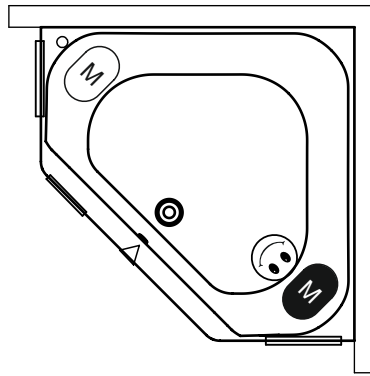

Artikelnr.	L x B x H (cm)	Volume** (ltr)	Gewicht (kg)	Water hoogte (cm)	Optie Rihopool***
B005001005	145 x 145 x 48	270	33	40	Air / Joy / Flow / Bliss
B005019005 p&p*	145 x 145 x 62	270	51	40	x

* Plug&Play zijn versies met verlijmd panelen voor hoek plaatsing. Deze baden zijn inclusief pootset.

Data onder voorbehoud van wijzigingen

Rechter type

Linker type

- M Motor in Air of Flow (Hydro of Aero)
Hydro motor in Joy en Bliss (Hydro + Aero)
- M Aero Motor in Joy en Bliss (Hydro + Aero)
- △ Bediening
- Cleanpool dop
- Service luik

BAD	Acryl paneel	Hoogte (cm)
B005001005	209267	55,8

PLUG & PLAY

Data onder voorbehoud van wijzigingen