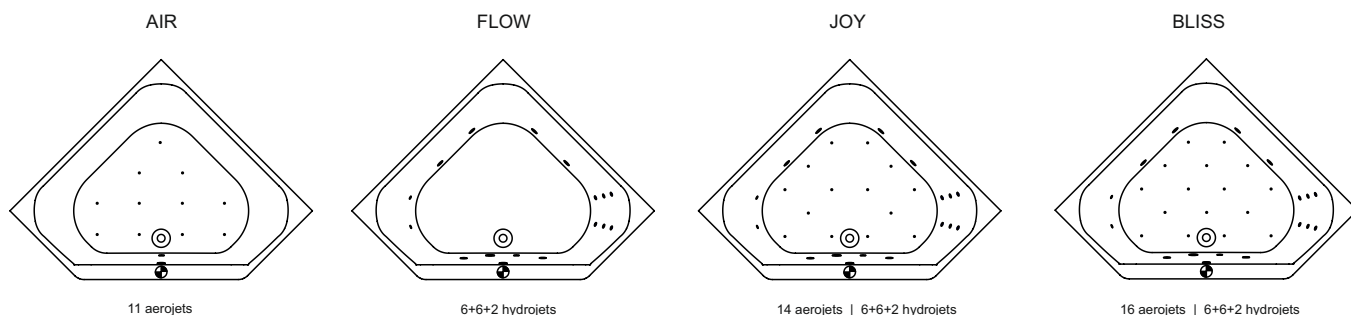

Dit hoogglans witte acryl bad is een symmetrisch hoekbad met verrassend veel ligruimte. Ideaal voor de compacte badkamer. De driehoekige binnenruimte is zo groot mogelijk gemaakt, zodat het ook zeer geschikt is voor een klein gezin. Dit bad lijkt ook een beetje op het model Atlanta, dat een kwartronde voorzijde heeft. Austin heeft een afgeplatte voorzijde, waardoor dit bad ook goed te betegelen is.

Riho acryl baden zijn gemaakt van hoogwaardig acryl, versterkt en door en door wit van kleur. De acryl baden zijn UV-bestendig. Het materiaal is volledig poriënvrij. Kalk hecht slecht waardoor er geen bacteriën achterblijven. Daarom zijn de baden gemakkelijk schoon te maken. Het oppervlak is aangenaam warm. Standaard bevat het bad geen potenset en overloop/afvoer.

Artikelnr.	L x B x H (cm)	Volume** (ltr)	Gewicht (kg)	Water hoogte (cm)	Optie Rihopool***
B005001005	145 x 145 x 48	270	33	40	Air / Joy / Flow / Bliss
B005019005 p&p*	145 x 145 x 62	270	51	40	x

* Plug&Play zijn versies met verlijmd panelen voor hoek plaatsing. Deze baden zijn inclusief pootset.

** Het volume van het bad is inclusief het gemiddelde volume van één persoon.

*** Bij Rihopool whirlpoolsystemen is de pootset inbegrepen.