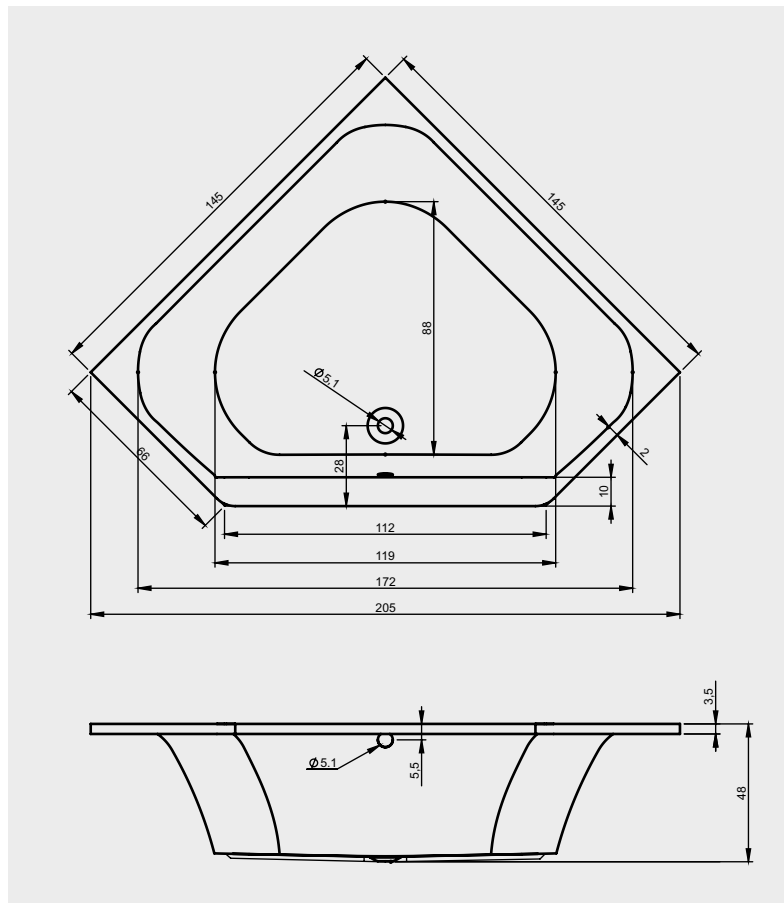

Artikelnr.	L x B x H (cm)	Volume** (ltr)	Gewicht (kg)	Water hoogte (cm)	Optie Rihopool***
B005001005	145 x 145 x 48	270	33	40	Air / Joy / Flow / Bliss
B005019005 p&p*	145 x 145 x 62	270	51	40	x

* Plug&Play zijn versies met verlijmd panelen voor hoek plaatsing. Deze baden zijn inclusief pootset.

BAD	Acryl paneel	Hoogte (cm)
B005001005	209267	55,8

PLUG & PLAY

Data onder voorbehoud van wijzigingen