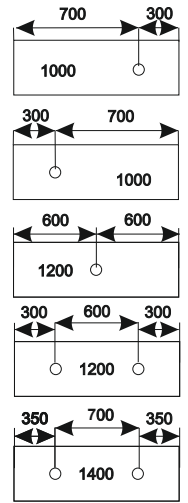

GLAZETOP

X	Y
600	562
800	762
1000	962
1200	1162

one

twin

VELVET SLIM

X	Y
600	562
800	762
1000	962
1200	1162

one

twin

VELVET TOP

X	Y
600	562
700	662
800	762
1000	962
1200	1162

one

twin

STONE SLIM

X	Y
600	562
700	662
800	762
1000	962
1200	1162

one

twin

STONE TOP

X	Y
600	562
700	662
800	762
1000	962
1200	1162

Al/Fe

SLATE BOWLS CIRCLE-SQUARE

X	Y
600	562
700	662
800	762
1000	962
1200	1162

SLATE BOWLS RECTANGLE

X	Y
600	562
700	662
800	762
1000	962
1200	1162

D/NL Demontage | EN Removal | F Démontage | CZ Demontáž | HU Szétszerelés | PL Demontaż