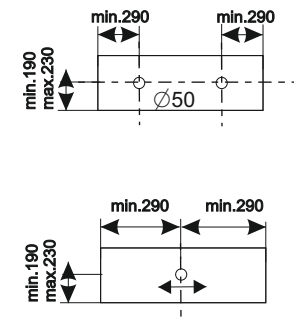

STONE TOP

X	Y
600	562
700	662
800	762
1000	962
1200	1162

Al/Fe

SLATE BOWLS CIRCLE-SQUARE

X	Y
600	562
700	662
800	762
1000	962
1200	1162

SLATE BOWLS RECTANGLE

X	Y
600	562
700	662
800	762
1000	962
1200	1162

D/NL Demontage | EN Removal | F Démontage | CZ Demontáž | HU Szétszerelés | PL Demontaż