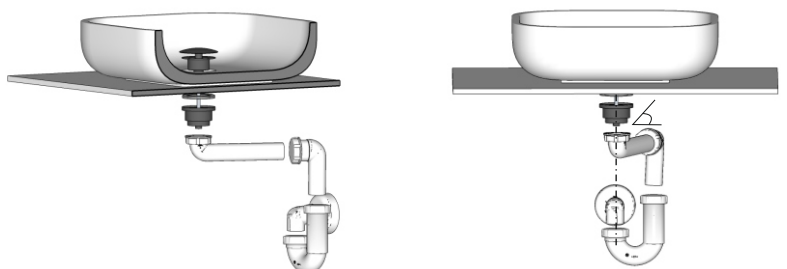

STONE TOP

X	Y
600	562
700	662
800	762
1000	962
1200	1162

Al/Fe

SLATE BOWLS CIRCLE-SQUARE

X	Y
600	562
700	662
800	762
1000	962
1200	1162

SLATE BOWLS RECTANGLE

X	Y
600	562
700	662
800	762
1000	962
1200	1162

D/NL Demontage | EN Removal | F Démontage | CZ Demontáž | HU Szétszerelés | PL Demontaż

VELVET TOP

VELVET SLIM

GLAZE TOP

STONE SLIM

STONE TOP

SLATE BOWL

1a

1b