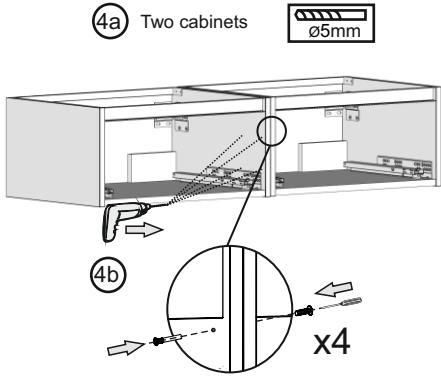

STONE TOP

X	Y
600	562
700	662
800	762
1000	962
1200	1162

Al/Fe

SLATE BOWLS CIRCLE-SQUARE

X	Y
600	562
700	662
800	762
1000	962
1200	1162

SLATE BOWLS RECTANGLE

X	Y
600	562
700	662
800	762
1000	962
1200	1162

D/NL Demontage | EN Removal | F Démontage | CZ Demontáž | HU Szétszerelés | PL Demontaż