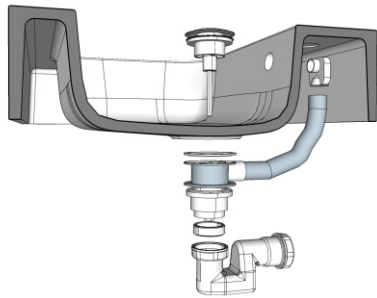

STONE TOP

X	Y
600	562
700	662
800	762
1000	962
1200	1162

Al/Fe

SLATE BOWLS CIRCLE-SQUARE

X	Y
600	562
700	662
800	762
1000	962
1200	1162

SLATE BOWLS RECTANGLE

X	Y
600	562
700	662
800	762
1000	962
1200	1162

D/NL Demontage | EN Removal | F Démontage | CZ Demontáž | HU Szétszerelés | PL Demontaż

VELVET TOP

VELVET SLIM

GLAZE TOP

STONE SLIM

STONE TOP

SLATE BOWL

1a

1b