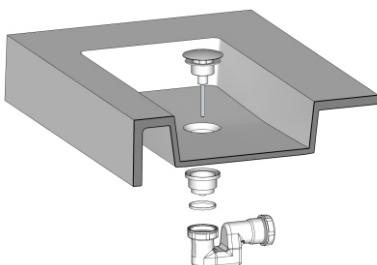

STONE TOP

X	Y
600	562
700	662
800	762
1000	962
1200	1162

Al/Fe

SLATE BOWLS CIRCLE-SQUARE

X	Y
600	562
700	662
800	762
1000	962
1200	1162

SLATE BOWLS RECTANGLE

X	Y
600	562
700	662
800	762
1000	962
1200	1162

D/NL Demontage | EN Removal | F Démontage | CZ Demontáž | HU Szétszerelés | PL Demontaż

VELVET TOP

VELVET SLIM

GLAZE TOP

STONE SLIM

STONE TOP

SLATE BOWL

1a

1b