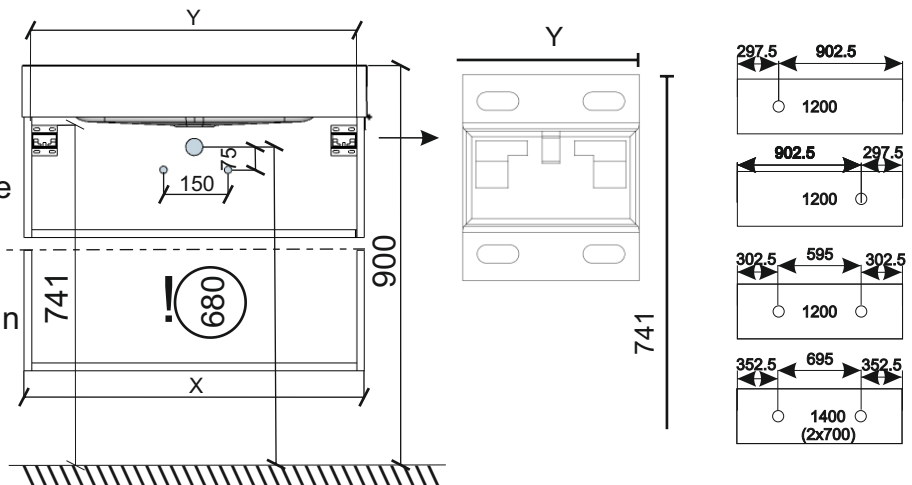

GLAZETOP

X	Y
600	562
800	762
1000	962
1200	1162

one

twin

VELVET SLIM

X	Y
600	562
800	762
1000	962
1200	1162

one

twin

VELVET TOP

X	Y
600	562
700	662
800	762
1000	962
1200	1162

one

twin

STONE SLIM

X	Y
600	562
700	662
800	762
1000	962
1200	1162

one

twin

STONE TOP

X	Y
600	562
700	662
800	762
1000	962
1200	1162

Al/Fe

SLATE BOWLS CIRCLE-SQUARE

X	Y
600	562
700	662
800	762
1000	962
1200	1162

SLATE BOWLS RECTANGLE

X	Y
600	562
700	662
800	762
1000	962
1200	1162

D/NL Demontage | EN Removal | F Démontage | CZ Demontáž | HU Szétszerelés | PL Demontaż