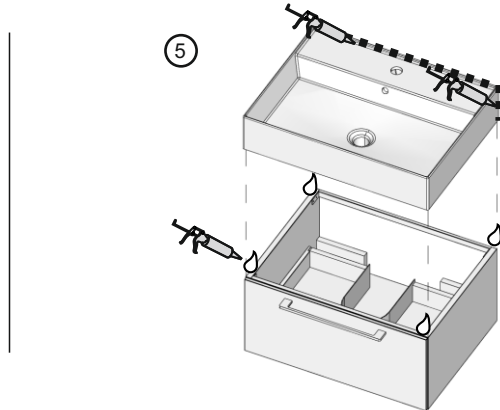

STONE TOP

X	Y
600	562
700	662
800	762
1000	962
1200	1162

Al/Fe

SLATE BOWLS CIRCLE-SQUARE

X	Y
600	562
700	662
800	762
1000	962
1200	1162

SLATE BOWLS RECTANGLE

X	Y
600	562
700	662
800	762
1000	962
1200	1162

D/NL Demontage | EN Removal | F Démontage | CZ Demontáž | HU Szétszerelés | PL Demontaż