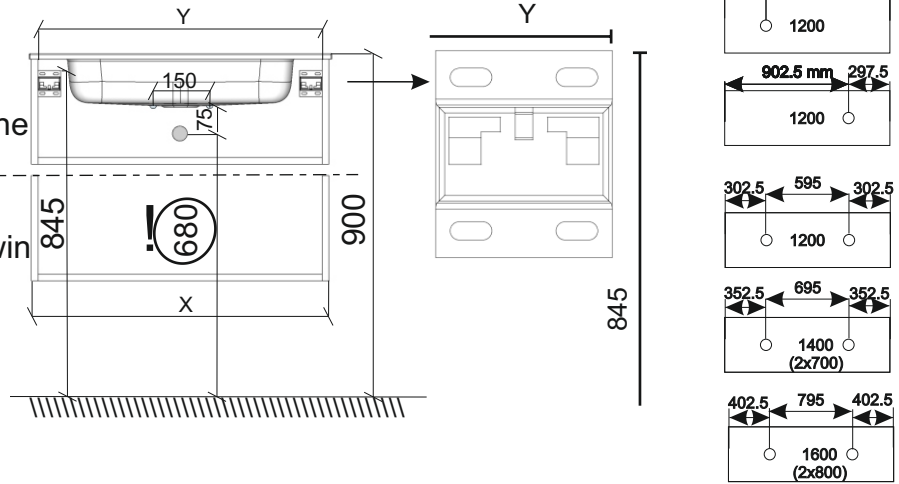

GLAZETOP

X	Y
600	562
800	762
1000	962
1200	1162

one

twin

VELVET SLIM

X	Y
600	562
800	762
1000	962
1200	1162

one

twin

VELVET TOP

X	Y
600	562
700	662
800	762
1000	962
1200	1162

one

twin

STONE SLIM

X	Y
600	562
700	662
800	762
1000	962
1200	1162

one

twin

STONE TOP

X	Y
600	562
700	662
800	762
1000	962
1200	1162

Al/Fe

SLATE BOWLS CIRCLE-SQUARE

X	Y
600	562
700	662
800	762
1000	962
1200	1162

SLATE BOWLS RECTANGLE

X	Y
600	562
700	662
800	762
1000	962
1200	1162

D/NL Demontage | EN Removal | F Démontage | CZ Demontáž | HU Szétszerelés | PL Demontaż