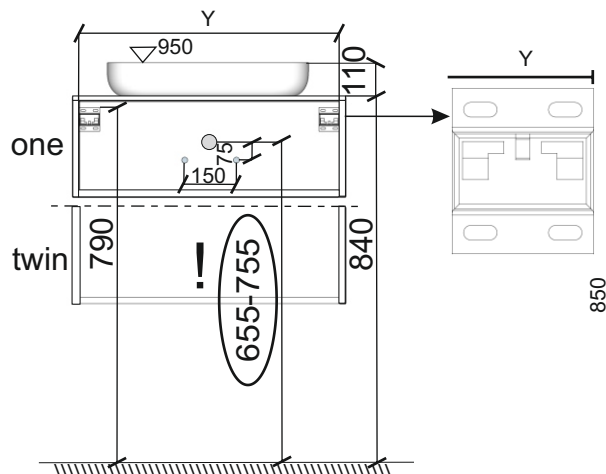

VELVET TOP

X	Y
600	562
700	662
800	762
1000	962
1200	1162

one

twin

STONE SLIM

X	Y
600	562
700	662
800	762
1000	962
1200	1162

one

twin

STONE TOP

X	Y
600	562
700	662
800	762
1000	962
1200	1162

Al/Fe

SLATE BOWLS CIRCLE-SQUARE

X	Y
600	562
700	662
800	762
1000	962
1200	1162

SLATE BOWLS RECTANGLE

X	Y
600	562
700	662
800	762
1000	962
1200	1162

D/NL Demontage | EN Removal | F Démontage | CZ Demontáž | HU Szétszerelés | PL Demontaż