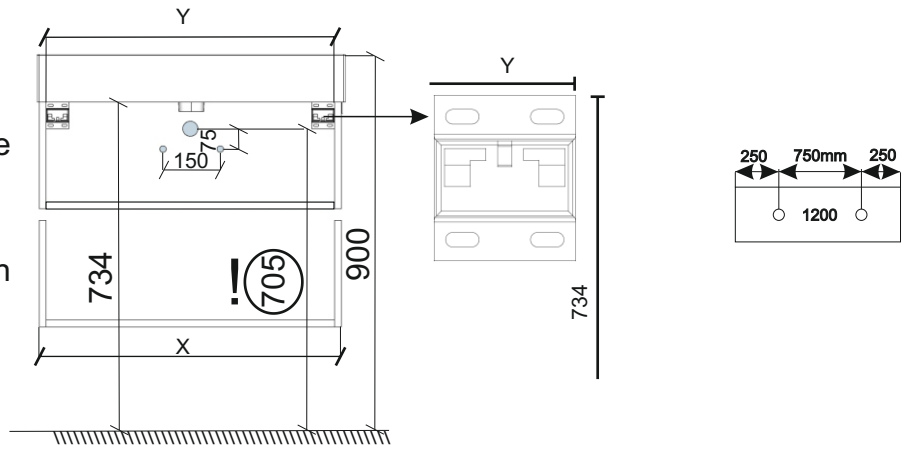

GLAZETOP

X	Y
600	562
800	762
1000	962
1200	1162

one

twin

VELVET SLIM

X	Y
600	562
800	762
1000	962
1200	1162

one

twin

VELVET TOP

X	Y
600	562
700	662
800	762
1000	962
1200	1162

one

twin

STONE SLIM

X	Y
600	562
700	662
800	762
1000	962
1200	1162

one

twin

STONE TOP

X	Y
600	562
700	662
800	762
1000	962
1200	1162

Al/Fe

SLATE BOWLS CIRCLE-SQUARE

X	Y
600	562
700	662
800	762
1000	962
1200	1162

SLATE BOWLS RECTANGLE

X	Y
600	562
700	662
800	762
1000	962
1200	1162

D/NL Demontage | EN Removal | F Démontage | CZ Demontáž | HU Szétszerelés | PL Demontaż