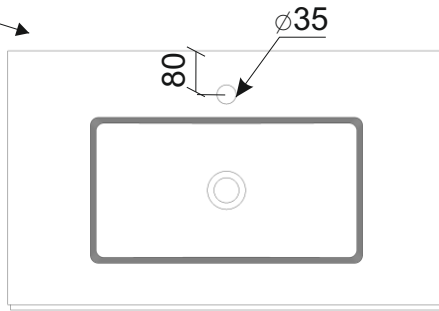

GLAZETOP

X	Y
600	562
800	762
1000	962
1200	1162

one

twin

VELVET SLIM

X	Y
600	562
800	762
1000	962
1200	1162

one

twin

VELVET TOP

X	Y
600	562
700	662
800	762
1000	962
1200	1162

one

twin

STONE SLIM

X	Y
600	562
700	662
800	762
1000	962
1200	1162

one

twin

STONE TOP

X	Y
600	562
700	662
800	762
1000	962
1200	1162

Al/Fe

SLATE BOWLS CIRCLE-SQUARE

X	Y
600	562
700	662
800	762
1000	962
1200	1162

SLATE BOWLS RECTANGLE

X	Y
600	562
700	662
800	762
1000	962
1200	1162

D/NL Demontage | EN Removal | F Démontage | CZ Demontáž | HU Szétszerelés | PL Demontaż