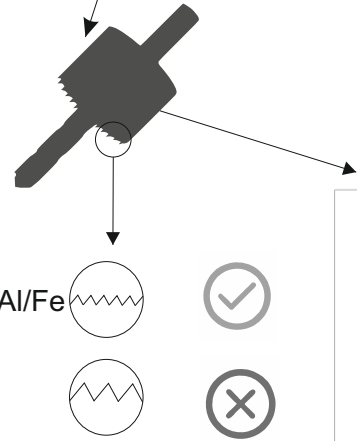

VELVET TOP

X	Y
600	562
700	662
800	762
1000	962
1200	1162

one

twin

STONE SLIM

X	Y
600	562
700	662
800	762
1000	962
1200	1162

one

twin

STONE TOP

X	Y
600	562
700	662
800	762
1000	962
1200	1162

Al/Fe

SLATE BOWLS CIRCLE-SQUARE

X	Y
600	562
700	662
800	762
1000	962
1200	1162

SLATE BOWLS RECTANGLE

X	Y
600	562
700	662
800	762
1000	962
1200	1162

D/NL Demontage | EN Removal | F Démontage | CZ Demontáž | HU Szétszerelés | PL Demontaż