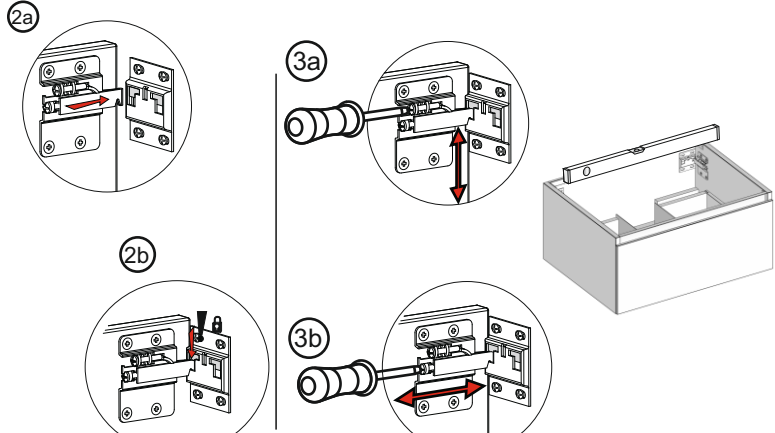

STONE TOP

X	Y
600	562
700	662
800	762
1000	962
1200	1162

Al/Fe

SLATE BOWLS CIRCLE-SQUARE

X	Y
600	562
700	662
800	762
1000	962
1200	1162

SLATE BOWLS RECTANGLE

X	Y
600	562
700	662
800	762
1000	962
1200	1162

D/NL Demontage | EN Removal | F Démontage | CZ Demontáž | HU Szétszerelés | PL Demontaż