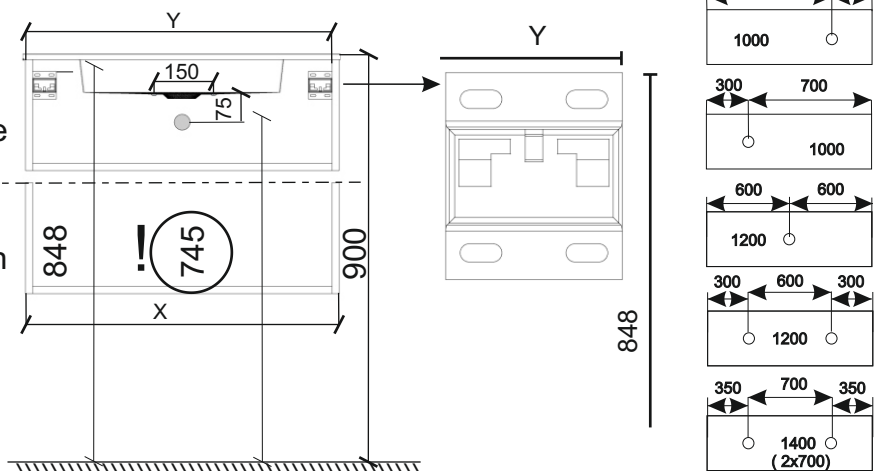

GLAZETOP

X	Y
600	562
800	762
1000	962
1200	1162

one

twin

VELVET SLIM

X	Y
600	562
800	762
1000	962
1200	1162

one

twin

VELVET TOP

X	Y
600	562
700	662
800	762
1000	962
1200	1162

one

twin

STONE SLIM

X	Y
600	562
700	662
800	762
1000	962
1200	1162

one

twin

STONE TOP

X	Y
600	562
700	662
800	762
1000	962
1200	1162

Al/Fe

SLATE BOWLS CIRCLE-SQUARE

X	Y
600	562
700	662
800	762
1000	962
1200	1162

SLATE BOWLS RECTANGLE

X	Y
600	562
700	662
800	762
1000	962
1200	1162

D/NL Demontage | EN Removal | F Démontage | CZ Demontáž | HU Szétszerelés | PL Demontaż