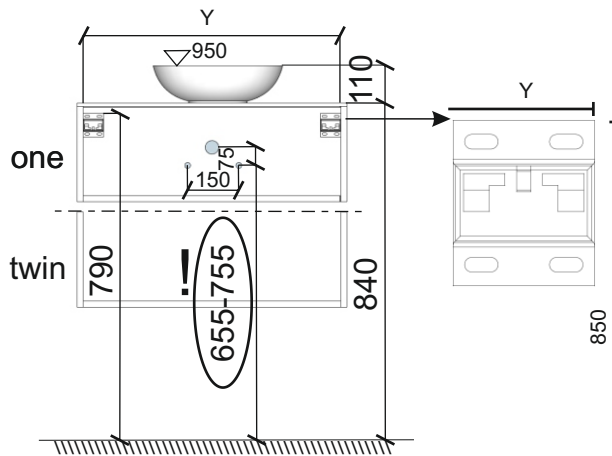

GLAZETOP

X	Y
600	562
800	762
1000	962
1200	1162

one

twin

VELVET SLIM

X	Y
600	562
800	762
1000	962
1200	1162

one

twin

VELVET TOP

X	Y
600	562
700	662
800	762
1000	962
1200	1162

one

twin

STONE SLIM

X	Y
600	562
700	662
800	762
1000	962
1200	1162

one

twin

STONE TOP

X	Y
600	562
700	662
800	762
1000	962
1200	1162

Al/Fe

SLATE BOWLS CIRCLE-SQUARE

X	Y
600	562
700	662
800	762
1000	962
1200	1162

SLATE BOWLS RECTANGLE

X	Y
600	562
700	662
800	762
1000	962
1200	1162

D/NL Demontage | EN Removal | F Démontage | CZ Demontáž | HU Szétszerelés | PL Demontaż