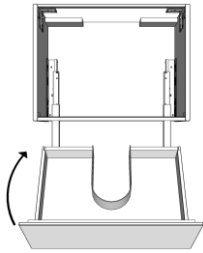

STONE TOP

X	Y
600	562
700	662
800	762
1000	962
1200	1162

Al/Fe

SLATE BOWLS CIRCLE-SQUARE

X	Y
600	562
700	662
800	762
1000	962
1200	1162

SLATE BOWLS RECTANGLE

X	Y
600	562
700	662
800	762
1000	962
1200	1162

D/NL Demontage | EN Removal | F Démontage | CZ Demontáž | HU Szétszerelés | PL Demontaż

VELVET TOP

VELVET SLIM

GLAZE TOP

STONE SLIM

STONE TOP

SLATE BOWL

1a

1b