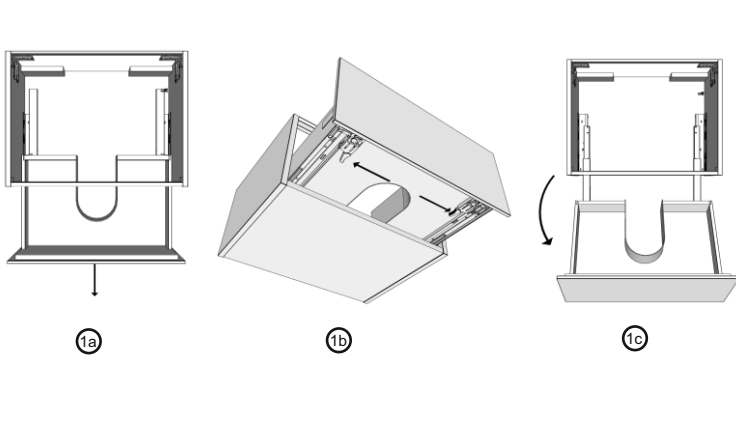

VELVET TOP

X	Y
600	562
700	662
800	762
1000	962
1200	1162

one

twin

STONE SLIM

X	Y
600	562
700	662
800	762
1000	962
1200	1162

one

twin

STONE TOP

X	Y
600	562
700	662
800	762
1000	962
1200	1162

Al/Fe

SLATE BOWLS CIRCLE-SQUARE

X	Y
600	562
700	662
800	762
1000	962
1200	1162

SLATE BOWLS RECTANGLE

X	Y
600	562
700	662
800	762
1000	962
1200	1162

D/NL Demontage | EN Removal | F Démontage | CZ Demontáž | HU Szétszerelés | PL Demontaż