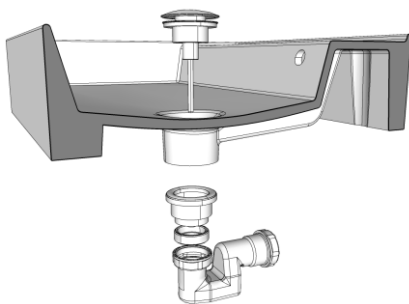

VELVET TOP

X	Y
600	562
700	662
800	762
1000	962
1200	1162

one

twin

STONE SLIM

X	Y
600	562
700	662
800	762
1000	962
1200	1162

one

twin

STONE TOP

X	Y
600	562
700	662
800	762
1000	962
1200	1162

Al/Fe

SLATE BOWLS CIRCLE-SQUARE

X	Y
600	562
700	662
800	762
1000	962
1200	1162

SLATE BOWLS RECTANGLE

X	Y
600	562
700	662
800	762
1000	962
1200	1162

D/NL Demontage | EN Removal | F Démontage | CZ Demontáž | HU Szétszerelés | PL Demontaż

VELVET TOP

VELVET SLIM

GLAZE TOP

STONE SLIM

STONE TOP

SLATE BOWL

1a

1b