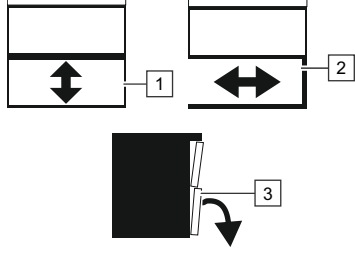

STONE TOP

X	Y
600	562
700	662
800	762
1000	962
1200	1162

Al/Fe

SLATE BOWLS CIRCLE-SQUARE

X	Y
600	562
700	662
800	762
1000	962
1200	1162

SLATE BOWLS RECTANGLE

X	Y
600	562
700	662
800	762
1000	962
1200	1162

D/NL Demontage | EN Removal | F Démontage | CZ Demontáž | HU Szétszerelés | PL Demontaż

VELVET TOP

VELVET SLIM

GLAZE TOP

STONE SLIM

STONE TOP

SLATE BOWL

1a

1b