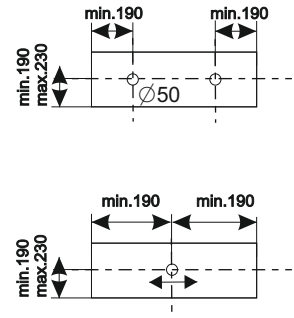

STONE TOP

X	Y
600	562
700	662
800	762
1000	962
1200	1162

Al/Fe

SLATE BOWLS CIRCLE-SQUARE

X	Y
600	562
700	662
800	762
1000	962
1200	1162

SLATE BOWLS RECTANGLE

X	Y
600	562
700	662
800	762
1000	962
1200	1162

D/NL Demontage | EN Removal | F Démontage | CZ Demontáž | HU Szétszerelés | PL Demontaż