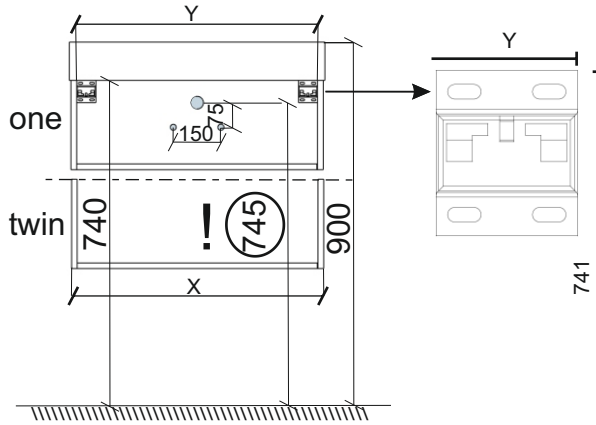

GLAZETOP

X	Y
600	562
800	762
1000	962
1200	1162

one

twin

VELVET SLIM

X	Y
600	562
800	762
1000	962
1200	1162

one

twin

VELVET TOP

X	Y
600	562
700	662
800	762
1000	962
1200	1162

one

twin

STONE SLIM

X	Y
600	562
700	662
800	762
1000	962
1200	1162

one

twin

STONE TOP

X	Y
600	562
700	662
800	762
1000	962
1200	1162

Al/Fe

SLATE BOWLS CIRCLE-SQUARE

X	Y
600	562
700	662
800	762
1000	962
1200	1162

SLATE BOWLS RECTANGLE

X	Y
600	562
700	662
800	762
1000	962
1200	1162

D/NL Demontage | EN Removal | F Démontage | CZ Demontáž | HU Szétszerelés | PL Demontaż