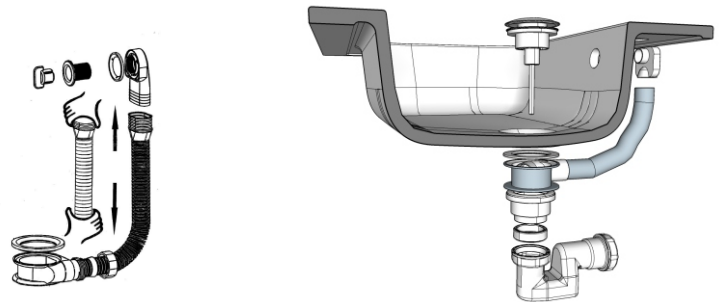

VELVET TOP

X	Y
600	562
700	662
800	762
1000	962
1200	1162

one

twin

STONE SLIM

X	Y
600	562
700	662
800	762
1000	962
1200	1162

one

twin

STONE TOP

X	Y
600	562
700	662
800	762
1000	962
1200	1162

Al/Fe

SLATE BOWLS CIRCLE-SQUARE

X	Y
600	562
700	662
800	762
1000	962
1200	1162

SLATE BOWLS RECTANGLE

X	Y
600	562
700	662
800	762
1000	962
1200	1162

D/NL Demontage | EN Removal | F Démontage | CZ Demontáž | HU Szétszerelés | PL Demontaż

VELVET TOP

VELVET SLIM

GLAZE TOP

STONE SLIM

STONE TOP

SLATE BOWL

1a

1b