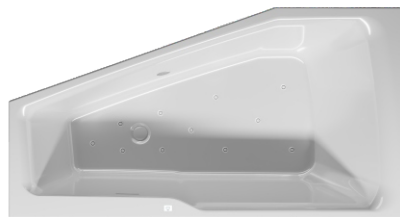

RETHINK SPACE

Rethink Space baden hebben een ruimtebesparende vorm. Door het afgeschuinde voeteneinde, neemt het bad minder ruimte in. Je kunt er goed in liggen en douchen. Het bad is verkrijgbaar met een hoek links of rechts. Het bad heeft een lage badrand, een fraai afgewerkte sleufoverloop en een pop-up in de kleur van het bad. Alle Rethink Space baden kunnen worden uitgevoerd met Riho Fall; deze geïntegreerde badkraan/bad-overloop maakt een losse badkraan overbodig en zorgt dat de opstelling nog mooier wordt, samen met een inbouwkraan. De baden kunnen ook besteld worden als Plug&Play bad of Rihopool Flow of Air systeem.

Artikelnr.	Rechts /Links	L x B x H (cm)	Volume* (ltr)	Gewicht (kg)	Kleur	Water hoogte (cm)	Overloop (type)	Riho Fall (optie)	Whirpool (optie)		
B111001005	R	160x75x47	189	20,5	Glanzend wit	41,5	Minimalistische sleuf	Chroom	Flow - Hydro 4+6+2 jets Air - 11 Aero jets		
B112001005	L										
B113001005	R	170x90x47	245	25						Flow - Hydro 6+6+2 jets Air - 11 Aero jets	
B114001005	L										
B115001005	R	180x110x47	298	32							Flow - Hydro 6+6+2 jets Air - 11 Aero jets
B116001005	L										
B111005005 P&P	R	160x75x62	189	35					X		
B112005005 P&P	L										
B113005005 P&P	R	170x90x62	245	41							
B114005005 P&P	L										
B115005005 P&P	R	180x110x62	298	51							
B116005005 P&P	L										

Additioneel aan te schaffen

Whirlpool systeem

Rechter type

Linker type

Air

11 aerojets

11 aerojets

11 aerojets