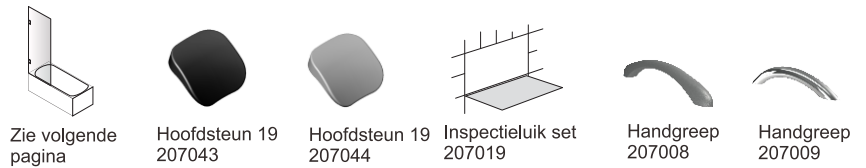

Artikelnr.	Rechts /Links	L x B x H (cm)	Volume* (ltr)	Gewicht (kg)	Kleur	Water hoogte (cm)	Overloop (type)	Riho Fall (optie)	Whirpool (optie)		
B111001005	R	160x75x47	189	20,5	Glanzend wit	41,5	Minimalistische sleuf	Chroom	Flow - Hydro 4+6+2 jets Air - 11 Aero jets		
B112001005	L										
B113001005	R	170x90x47	245	25						Flow - Hydro 6+6+2 jets Air - 11 Aero jets	
B114001005	L										
B115001005	R	180x110x47	298	32							Flow - Hydro 6+6+2 jets Air - 11 Aero jets
B116001005	L										
B111005005 P&P	R	160x75x62	189	35					X		
B112005005 P&P	L										
B113005005 P&P	R	170x90x62	245	41							
B114005005 P&P	L										
B115005005 P&P	R	180x110x62	298	51							
B116005005 P&P	L										

B115

B116

P&P versie

R

L

Data onder voorbehoud van wijzigingen

Inclusief

Optioneel aan te schaffen

Additioneel aan te schaffen

Whirlpool systeem

Rechter type

Linker type

Air

11 aerojets

11 aerojets

11 aerojets