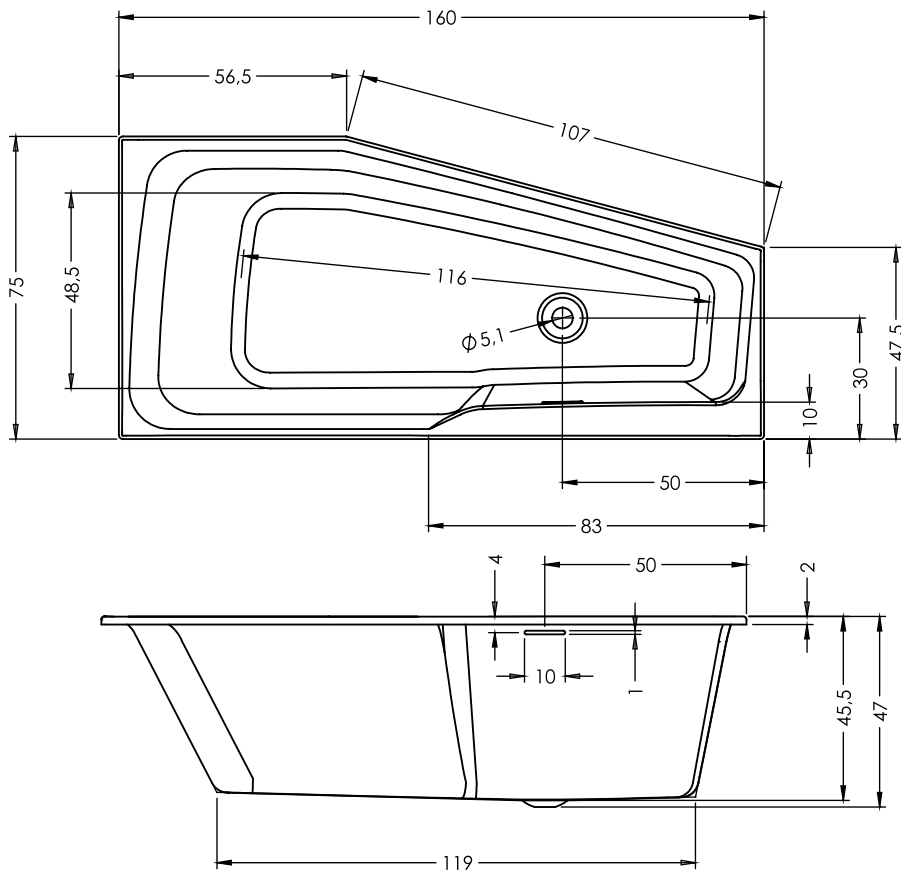

Data onder voorbehoud van wijzigingen