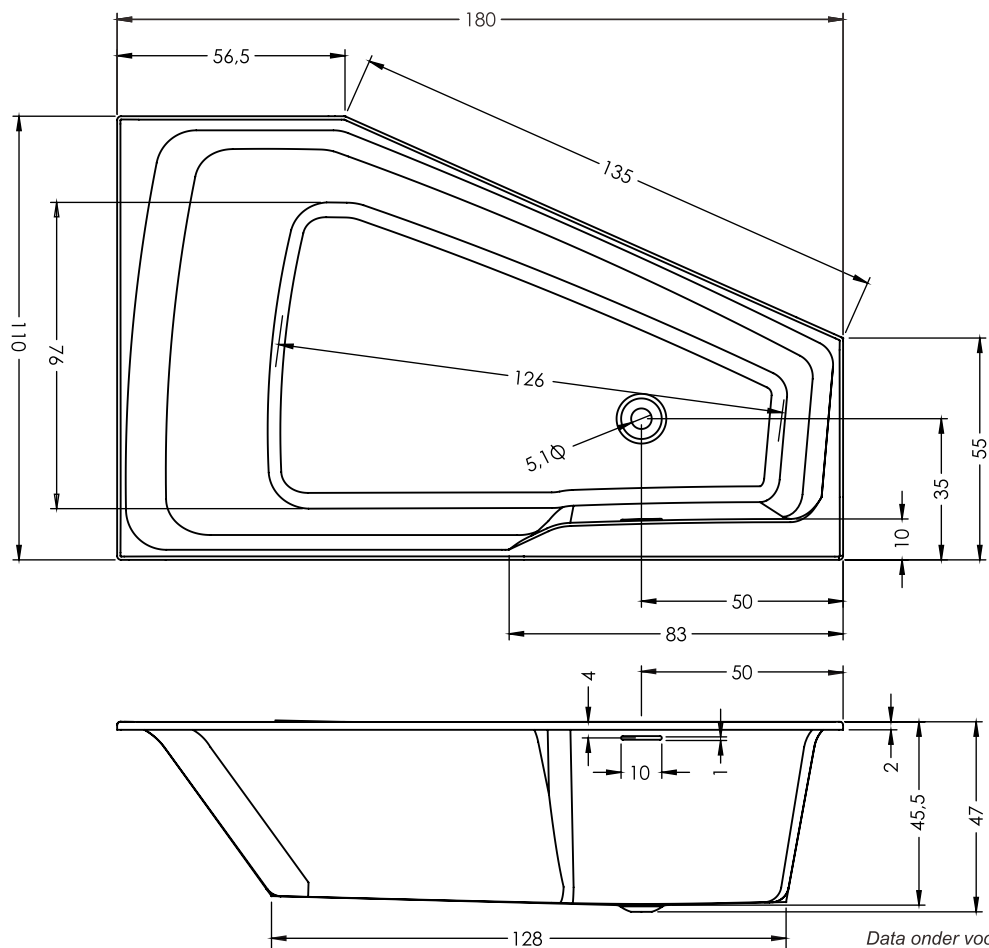

B116

Data onder voorbehoud van wijzigingen