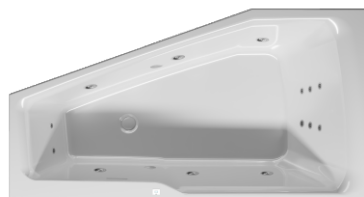

6+6+2 hydrojets