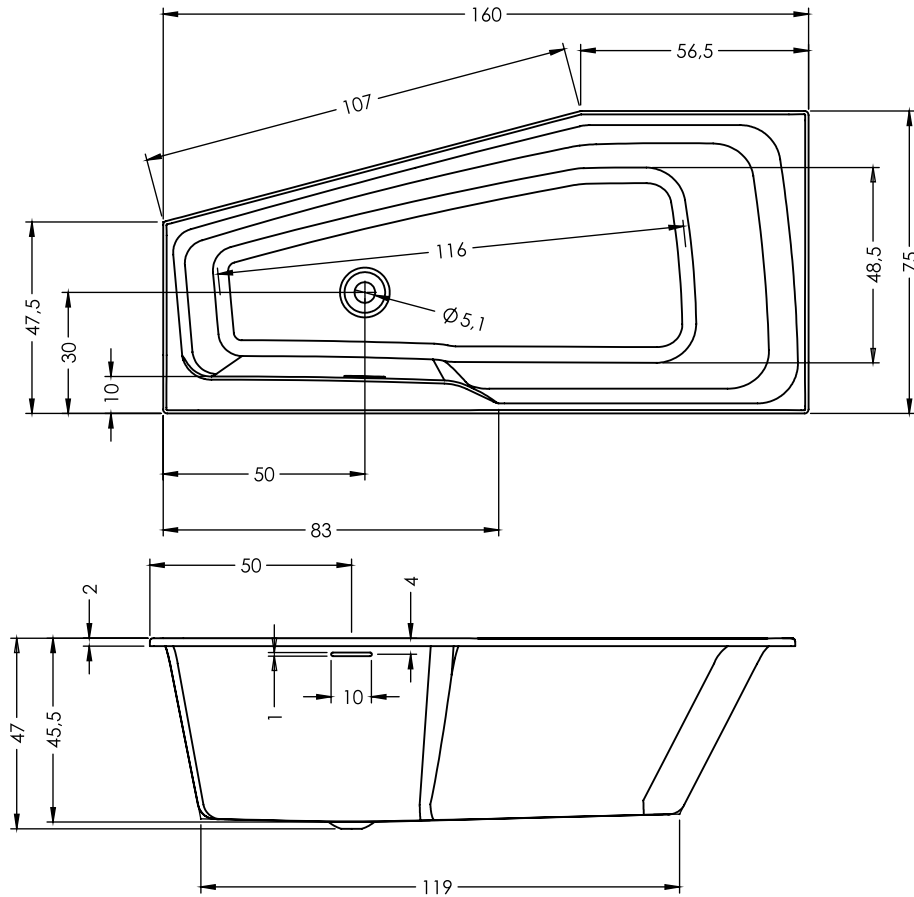

Flow

4+6+2 hydrojets

6+6+2 hydrojets

6+6+2 hydrojets

Badscherm

BADSCHERM	Novik Z500	Scandic X500
-----------	------------	--------------

Data onder voorbehoud van wijzigingen

B111