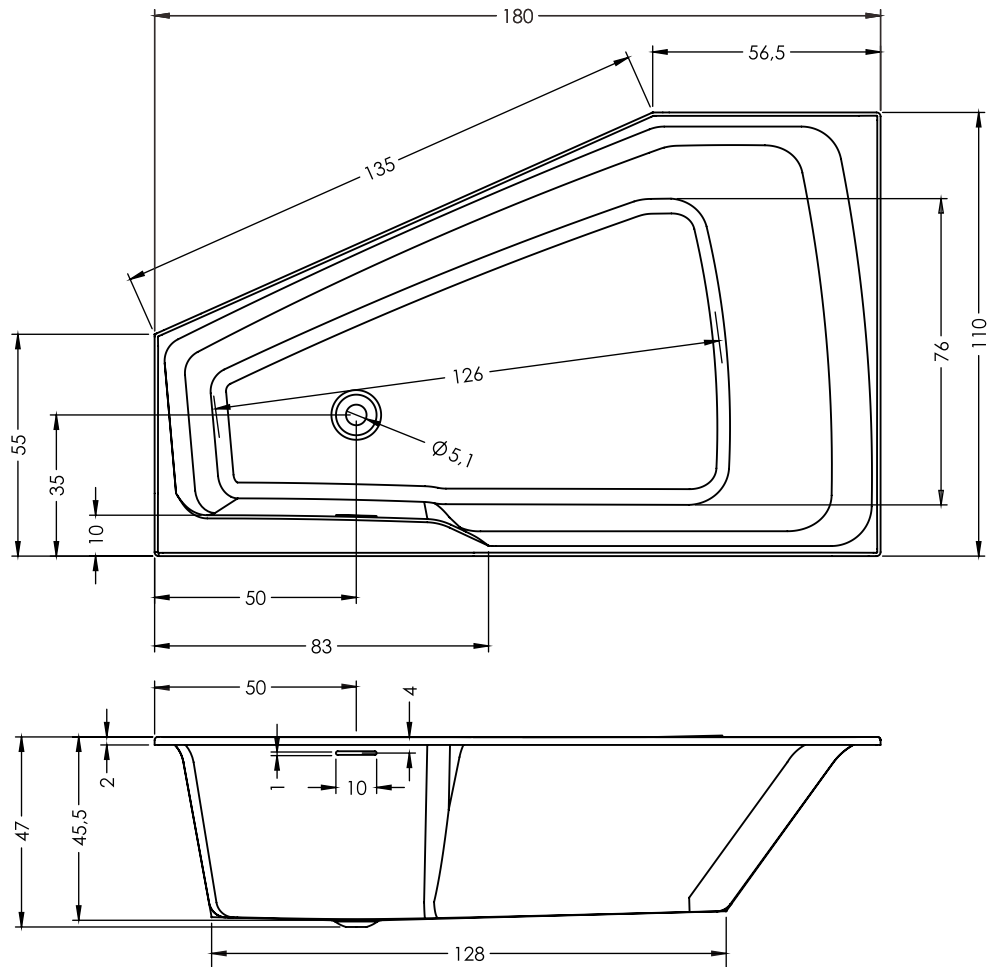

B115

B116

Data onder voorbehoud van wijzigingen