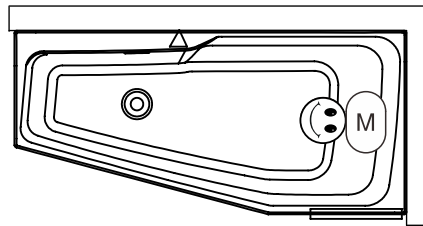

Artikelnr.	Rechts /Links	L x B x H (cm)	Volume* (ltr)	Gewicht (kg)	Kleur	Water hoogte (cm)	Overloop (type)	Riho Fall (optie)	Whirpool (optie)		
B111001005	R	160x75x47	189	20,5	Glanzend wit	41,5	Minimalistische sleuf	Chroom	Flow - Hydro 4+6+2 jets Air - 11 Aero jets		
B112001005	L										
B113001005	R	170x90x47	245	25						Flow - Hydro 6+6+2 jets Air - 11 Aero jets	
B114001005	L										
B115001005	R	180x110x47	298	32							Flow - Hydro 6+6+2 jets Air - 11 Aero jets
B116001005	L										
B111005005 P&P	R	160x75x62	189	35					X		
B112005005 P&P	L										
B113005005 P&P	R	170x90x62	245	41							
B114005005 P&P	L										
B115005005 P&P	R	180x110x62	298	51							
B116005005 P&P	L										

Additioneel aan te schaffen

Whirlpool systeem

Rechter type

Linker type

Air

11 aerojets

11 aerojets

11 aerojets