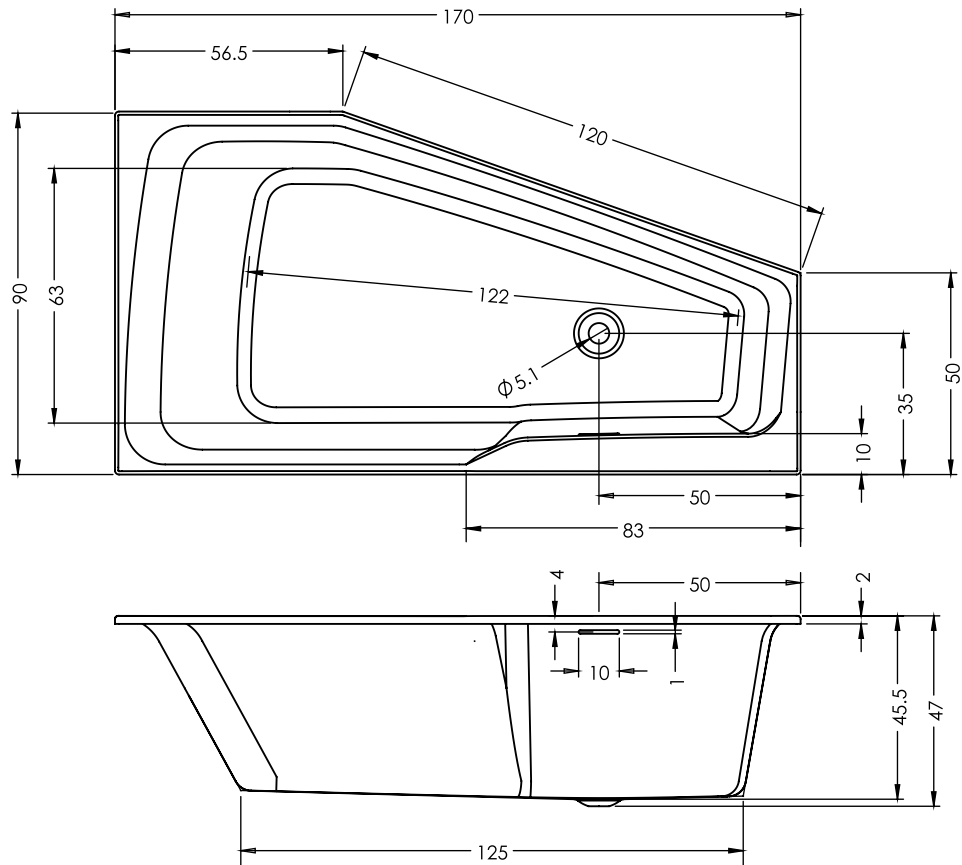

Data onder voorbehoud van wijzigingen