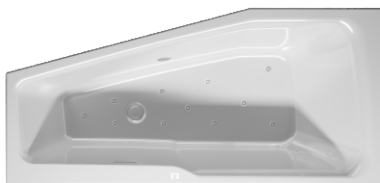

Artikelnr.	Rechts /Links	L x B x H (cm)	Volume* (ltr)	Gewicht (kg)	Kleur	Water hoogte (cm)	Overloop (type)	Riho Fall (optie)	Whirpool (optie)		
B111001005	R	160x75x47	189	20,5	Glanzend wit	41,5	Minimalistische sleuf	Chroom	Flow - Hydro 4+6+2 jets Air - 11 Aero jets		
B112001005	L										
B113001005	R	170x90x47	245	25						Flow - Hydro 6+6+2 jets Air - 11 Aero jets	
B114001005	L										
B115001005	R	180x110x47	298	32							Flow - Hydro 6+6+2 jets Air - 11 Aero jets
B116001005	L										
B111005005 P&P	R	160x75x62	189	35					X		
B112005005 P&P	L										
B113005005 P&P	R	170x90x62	245	41							
B114005005 P&P	L										
B115005005 P&P	R	180x110x62	298	51							
B116005005 P&P	L										

Additioneel aan te schaffen

Whirlpool systeem

Rechter type

Linker type

Air

11 aerojets

11 aerojets

11 aerojets