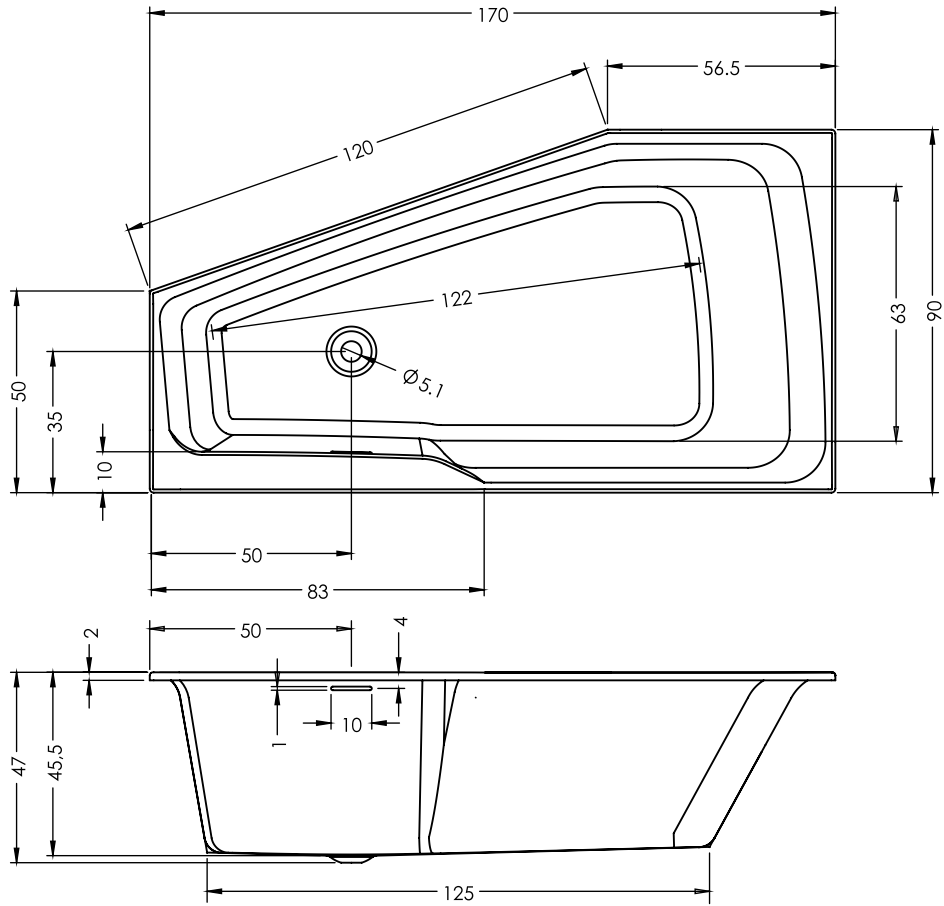

B113

B114

Data onder voorbehoud van wijzigingen