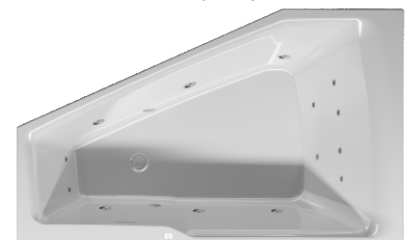

6+6+2 hydrojets