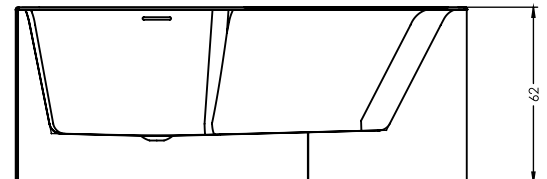

Data onder voorbehoud van wijzigingen