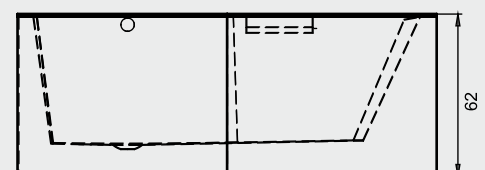

Linke Ausführung

Motor in Air oder Flow
(Hydro oder Aero)
Hydromotor in Joy (Hydro
und Aero)

Aeromotor in Joy
(Hydro und Aero)

Bedienung

Serviceluke

BADEWANNE	Acrylschürze	Höhe (cm)
B029001005 / B030001005	209284	58,5
B031001005 / B032001005	209285	58,5

Typ	A	B	C	D	E	F	G	H
B029 / B030	160	90	52	147,5	119	60,5	74	50
B031 / B032	170	90	52	157,5	129	60,5	74	50

PLUG & PLAY

L

R

Daten können sich ändern