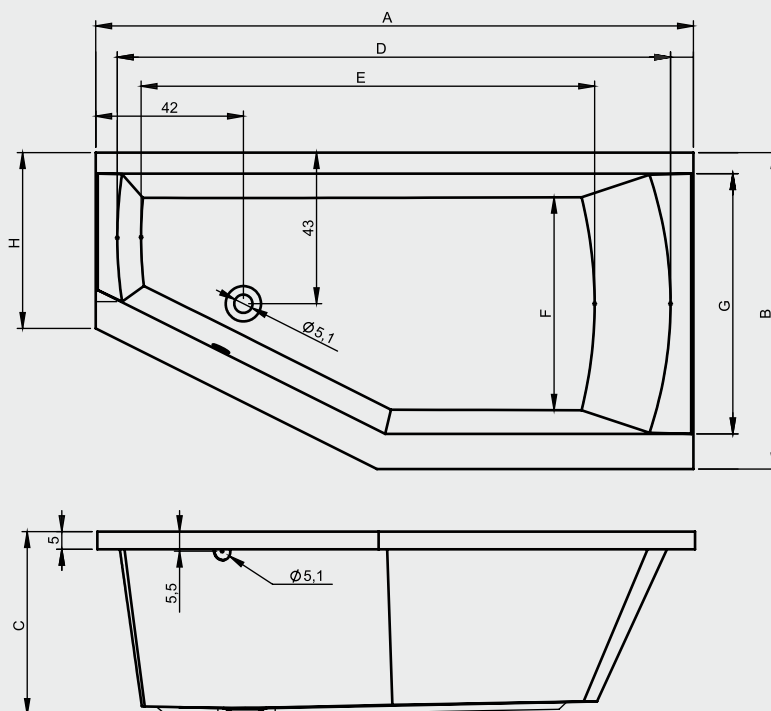

Linke Ausführung

Motor in Air oder Flow
(Hydro oder Aero)
Hydromotor in Joy (Hydro
und Aero)

Aeromotor in Joy
(Hydro und Aero)

Bedienung

Serviceluke

BADEWANNE	Acrylschürze	Höhe (cm)
B029001005 / B030001005	209284	58,5
B031001005 / B032001005	209285	58,5

Typ	A	B	C	D	E	F	G	H
B029 / B030	160	90	52	147,5	119	60,5	74	50
B031 / B032	170	90	52	157,5	129	60,5	74	50

PLUG & PLAY

L

R

Daten können sich ändern