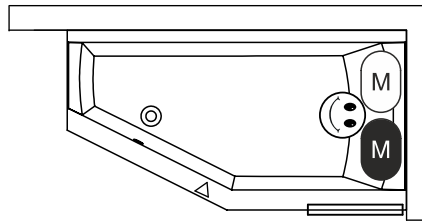

Viega Multiplex Trio
208875

Optional

Kopfstütze 11
207031

Kopfstütze 11
207032

Scandic X500

Inspection hatch
207019

Daten können sich ändern

Rechte Ausführung

Linke Ausführung

Motor in Air oder Flow
(Hydro oder Aero)
Hydromotor in Joy (Hydro
und Aero)

Aeromotor in Joy
(Hydro und Aero)

Bedienung

Serviceluke

BADEWANNE	Acrylschürze	Höhe (cm)
B029001005 / B030001005	209284	58,5
B031001005 / B032001005	209285	58,5