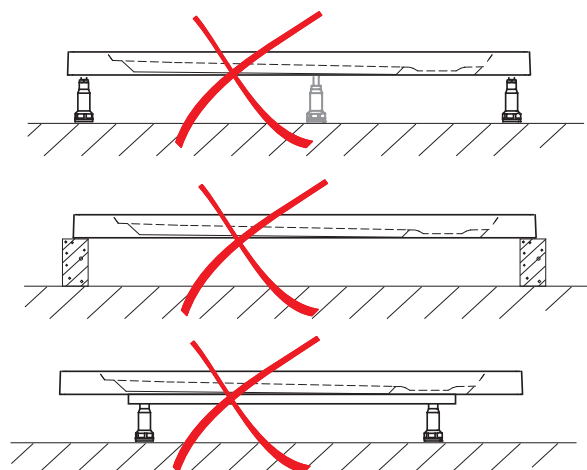

Data is subject to changes and/or errors

Article nr.	A (cm)	B (cm)	C (cm)	D (cm)	E (cm)	F (cm)	G (cm)	H (cm)	J (cm)	K (cm)	R (cm)	Weight (kg)
D001025005	80	80	4,5	70	70	18	18	2,5	4,5	25	55	7
D001022005	90	90	4,5	80	80	18	18	2,5	4,5	35	55	9
D001023005	100	100	4,5	90	90	18	18	2,5	4,5	45	55	12
D001024005	120	120	4,5	110	110	18	18	2,5	4,5	65	55	18,5

## Suitable for:

Grid

Hamar 2.0

Lucid

Novik

Ocean

Scandic

Data is subject to changes and/or errors