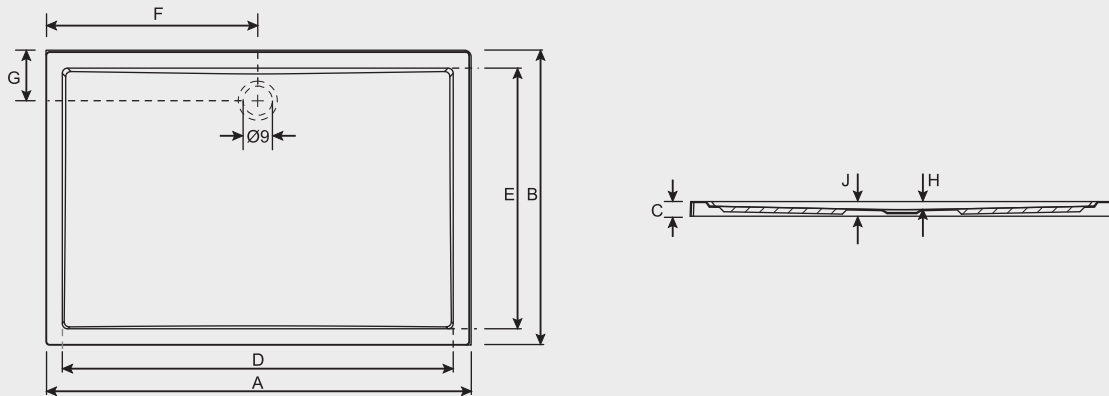

## ZURICH

Zurich is a glossy white shower tray without legs and panels and is only intended for mounting without legs. This model has one thin base plate and must therefore be placed flat on or in the floor.

The rectangular Zurich is available in the widths 80, 90 and 100 cm in different lengths. The quarter round version is available in 4 sizes 80, 90, 100 and 120 cm.

Article number	A (cm)	B (cm)	C (cm)	D (cm)	E (cm)	F (cm)	G (cm)	H (cm)	J (cm)	Weight (kg)
D001006005	80	80	4,5	70	70	40	15	2,5	4,5	8
D001013005	90	80	4,5	80	70	45	15	2,5	4,5	9
D001014005	100	80	4,5	90	70	50	15	2,5	4,5	11
D001015005	120	80	4,5	110	70	60	15	2,5	4,5	12
D001016005	130	80	4,5	120	70	65	15	2,5	4,5	15
D001004005	140	80	4,5	130	70	70	15	2,5	4,5	17
D001017005	150	80	4,5	140	70	75	15	2,5	4,5	17
D001019005	160	80	4,5	150	70	80	15	3	4,5	18
D001018005	170	80	5	160	70	85	15	3	5	21
D001007005	90	90	4,5	80	80	45	15	2,5	4,5	11
D001008005	100	90	4,5	90	80	50	15	2,5	4,5	13
D001009005	120	90	4,5	110	80	60	15	2,5	4,5	15
D001001005	130	90	4,5	120	80	65	15	2,5	4,5	16
D001010005	140	90	4,5	130	80	70	15	2,5	4,5	17
D001002005	150	90	4,5	140	80	75	15	2,5	4,5	19
D001011005	160	90	4,5	150	80	80	15	3	4,5	19
D001003005	170	90	5	160	80	85	15	3	5	21
D001020005	180	90	5	170	80	90	15	3	5	21
D001012005	100	100	4,5	90	90	50	15	3	4,5	15
D001005005	120	100	4,5	90	90	50	15	3	4,5	16

Data is subject to changes and/or errors

Article nr.	A (cm)	B (cm)	C (cm)	D (cm)	E (cm)	F (cm)	G (cm)	H (cm)	J (cm)	K (cm)	R (cm)	Weight (kg)
D001025005	80	80	4,5	70	70	18	18	2,5	4,5	25	55	7
D001022005	90	90	4,5	80	80	18	18	2,5	4,5	35	55	9
D001023005	100	100	4,5	90	90	18	18	2,5	4,5	45	55	12
D001024005	120	120	4,5	110	110	18	18	2,5	4,5	65	55	18,5