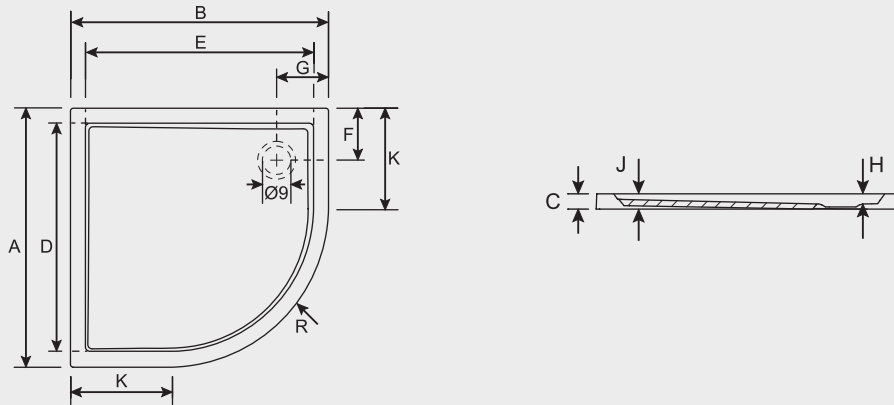

## ZURICH

Zurich is a glossy white shower tray without legs and panels and is only intended for mounting without legs. This model has one thin base plate and must therefore be placed flat on or in the floor.

The rectangular Zurich is available in the widths 80, 90 and 100 cm in different lengths. The quarter round version is available in 4 sizes 80, 90, 100 and 120 cm.

Article number	A (cm)	B (cm)	C (cm)	D (cm)	E (cm)	F (cm)	G (cm)	H (cm)	J (cm)	Weight (kg)
D001006005	80	80	4,5	70	70	40	15	2,5	4,5	8
D001013005	90	80	4,5	80	70	45	15	2,5	4,5	9
D001014005	100	80	4,5	90	70	50	15	2,5	4,5	11
D001015005	120	80	4,5	110	70	60	15	2,5	4,5	12
D001016005	130	80	4,5	120	70	65	15	2,5	4,5	15
D001004005	140	80	4,5	130	70	70	15	2,5	4,5	17
D001017005	150	80	4,5	140	70	75	15	2,5	4,5	17
D001019005	160	80	4,5	150	70	80	15	3	4,5	18
D001018005	170	80	5	160	70	85	15	3	5	21
D001007005	90	90	4,5	80	80	45	15	2,5	4,5	11
D001008005	100	90	4,5	90	80	50	15	2,5	4,5	13
D001009005	120	90	4,5	110	80	60	15	2,5	4,5	15
D001001005	130	90	4,5	120	80	65	15	2,5	4,5	16
D001010005	140	90	4,5	130	80	70	15	2,5	4,5	17
D001002005	150	90	4,5	140	80	75	15	2,5	4,5	19
D001011005	160	90	4,5	150	80	80	15	3	4,5	19
D001003005	170	90	5	160	80	85	15	3	5	21
D001020005	180	90	5	170	80	90	15	3	5	21
D001012005	100	100	4,5	90	90	50	15	3	4,5	15
D001005005	120	100	4,5	90	90	50	15	3	4,5	16

Data is subject to changes and/or errors

Article nr.	A (cm)	B (cm)	C (cm)	D (cm)	E (cm)	F (cm)	G (cm)	H (cm)	J (cm)	K (cm)	R (cm)	Weight (kg)
D001025005	80	80	4,5	70	70	18	18	2,5	4,5	25	55	7
D001022005	90	90	4,5	80	80	18	18	2,5	4,5	35	55	9
D001023005	100	100	4,5	90	90	18	18	2,5	4,5	45	55	12
D001024005	120	120	4,5	110	110	18	18	2,5	4,5	65	55	18,5